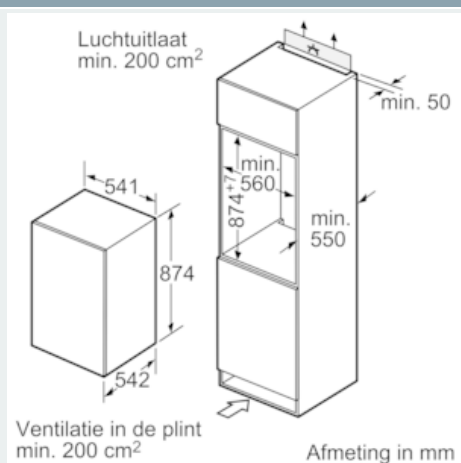

Uitrusting

- Geluidsniveau: 37 dB(A) re 1 pW
- Onderhoudsvriendelijke zijwanden
- Binnenuitrusting met metaallijsten
- Draairichting deur rechts, verwisselbaar

Koelgedeelte

- Automatische ontdooiing
- 4 legplateaus uit veiligheidsglas, waarvan 3 in de hoogte verstelbaar
- 1 freshBox
-
- 3 kleine en 1 grote deurvakken
- LED-verlichting

Toebehoren

- Accessoires: 1 x eiervak

Technische informatie

- Nismaat (H x B x D): 88 x 56 x 55 cm
- Afmetingen toestel (H x B x D): 87.4 x 54.1 x 54.2 cm
- Klimaatklasse: SN-ST

iQ100, Integreerbare koelkast, 88 x 56 cm KI18RV60

Maattekeningen

Afmeting in mm Aanbeveling tussenruimtes voor vlakscharnier

F	R	X
16-19	0-3	2,5
20	0-1	3
	2-3	2,5
21	0-1	3
	2-3	2,5
22	0	4
	1	3,5
	2-3	3

De in de tabel aanbevolen tussenruimtes moeten worden aangehouden, om een botsingsvrije opening van de apparaatdeuren te waarborgen en beschadiging aan keukenmeubels te vermijden.