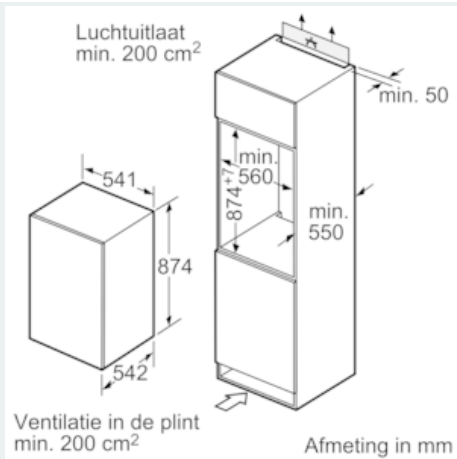

Toebehoren geïntegreerd

1 x eivak

Optionele toebehoren

KF20ZSX0 Inox deurbekleding
 KF20ZAX0 Decor lijst

4 242003 588369

iQ100, Integreerbare koelkast met diepvriesgedeelte, 88 x 56 cm KI18LV60

Kenmerken

- Energie-efficiëntieklasse: A++ op een schaal van energie-efficiëntieclassen van A+++ tot D# 150 kWu/jaar
- Totale netto-inhoud: 129 l
- Netto-inhoud vriesgedeelte ****: 17 l
- Netto-inhoud koelgedeelte (4-8°C): 112 l
- Bewaartijd bij stroomonderbreking: 10 u
- Invriesvermogen: 2 kg in 24 uur

Uitrusting

- Geluidsniveau: 37 dB(A) re 1 pW
- Binnenuitrusting met metaallijsten
- Onderhoudsvriendelijke zijwanden
- Draairichting deur rechts, verwisselbaar

Koelgedeelte

- Automatische ontdooiing
- 3 legplateaus uit veiligheidsglas, waarvan 2 in de hoogte verstelbaar
- 1 freshBox
-
- 4 grote deurvakken
- LED-verlichting

Diepvriesgedeelte

- 1 vriesvak met klapdeur
- Diepvriesvak ook geschikt om pizzadozen in op te bergen

Toebehoren

- Accessoires: 1 x eiervak

Technische informatie

- Nismaat (H x B x D): 88 x 56 x 55 cm
- Afmetingen toestel (H x B x D): 87.4 x 54.1 x 54.2 cm
- Klimaatklasse: ST

iQ100, Integreerbare koelkast met diepvriesgedeelte, 88 x 56 cm KI18LV60

Maattekeningen

Afmeting in mm Aanbeveling tussenruimtes voor vlakscharnier

	F	R	X
16-19	0-3	2,5	
	20	0-1	3
21	2-3	2,5	
	21	0-1	3
22	2-3	2,5	
	22	0	4
	22	1	3,5
		2-3	3