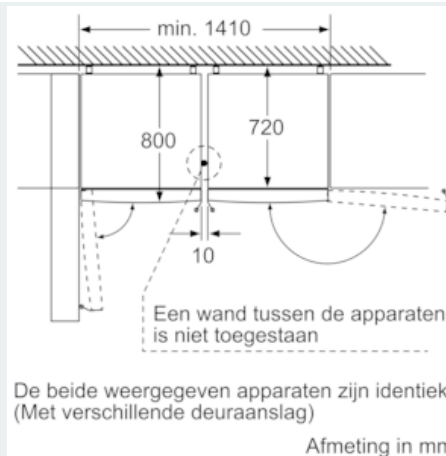

Technische informatie

- Afmetingen toestel (H x B x D): 193 x 70 x 80 cm
- Klimaatklasse: SN-T

iQ700, vrijstaande koel- vriescombinatie met bottom-freezer, 193 x 70 cm, inox-easyclean KG56FPI40

Maattekeningen

Apparaatnaam	a	b	c	d	e	f	g	h
KG56 (Binnengreep)	1930	700	800	720	700	1450	800	12
KG56 (Buitengreep)	1930	700	800	720	740	1450	840	12

Beschrijving	a	b	c	d	e	f	g	h
Hoogte								
Breedte								
Diepte bij gesloten deur zonder greep								
Kastdiepte								
Breedte bij 90° geopende deur								
Diepte bij geopende deur								
Diepte bij gesloten deur met greep								
Luchtspleet voor de inbouw in de nis of inbouwkast								