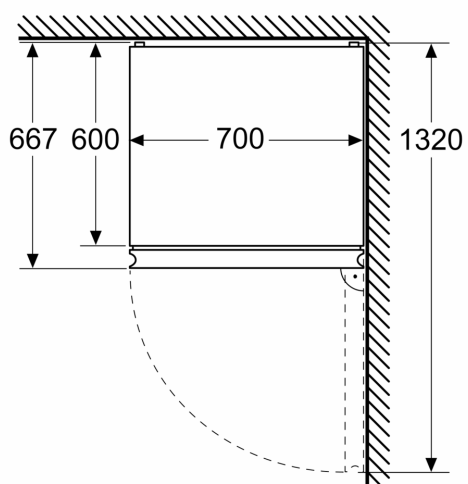

Toebehoren

- eierhouder
- ijsblokjesbakje

Afmetingen

- Afmetingen toestel (H x B x D): 203 x 70 x 66.7 cm

**iQ500, vrijstaande
koel-vriescombinatie met
bottom-freezer, 203 x 70 cm,
Zwart geborsteld staal
antiFingerprint
KG49NAXCF**

Maattekeningen

Afmeting in mm

Afmeting in mm

Afmeting in mm