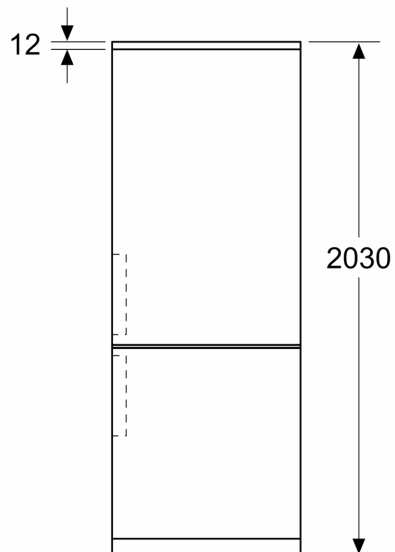

Toebehoren

- eierhouder
- ijsblokjesbakje

Afmetingen

- Afmetingen toestel (H x B x D): 203 x 70 x 66.7 cm

**iQ500, vrijstaande
koel-vriescombinatie met
bottom-freezer, 203 x 70 cm,
Zwart geborsteld staal
antiFingerprint
KG49NAXCF**

Maattekeningen

Afmeting in mm

Afmeting in mm

Afmeting in mm