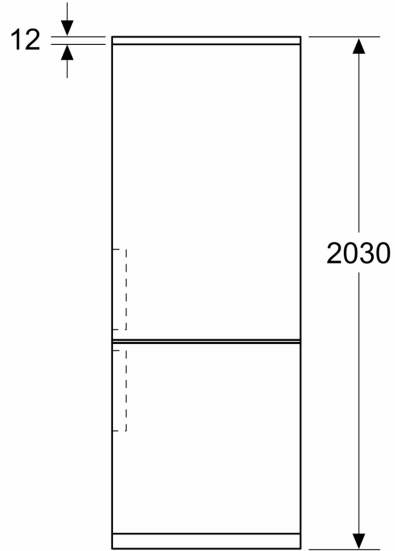

### Afmetingen

- Afmetingen toestel (hxbxd): 203 x 60 x 66.5 cm

iQ300, Vrijstaande  
koel-vriescombinatie met  
bottom-freezer, 203 x 60 cm,  
Edelstaal  
KG39NVIAG

Maattekeningen

Afmeting in mm

Afmeting in mm

Afmeting in mm