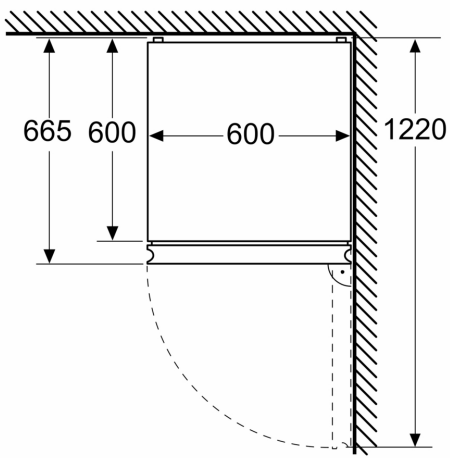

### Afmetingen

- Afmetingen toestel (hxbxd): 203 x 60 x 66.5 cm

iQ300, Vrijstaande  
koel-vriescombinatie met  
bottom-freezer, 203 x 60 cm,  
Edelstaal  
KG39NVIAG

Maattekeningen

Afmeting in mm

Afmeting in mm

Afmeting in mm