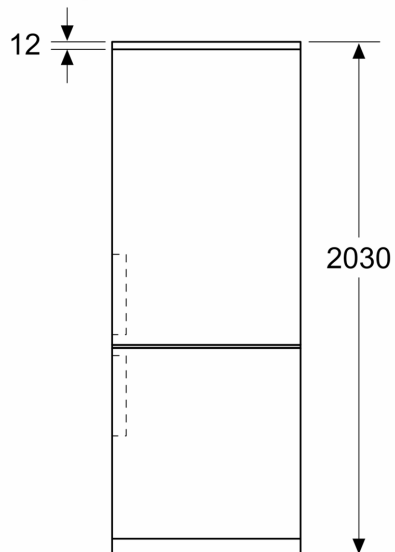

Toebehoren

- eierhouder
- ijsblokjesbakje Koude accu

Afmetingen

- Afmetingen toestel (H x B x D): 203 x 60 x 66.5 cm

**iQ300, vrijstaande
koel-vriescombinatie met
bottom-freezer, 203 x 60 cm,
Geborsteld staal antiFingerprint
KG39NEIBT**

Maattekeningen

Afmeting in mm

Afmeting in mm

Afmeting in mm

Afmeting in mm