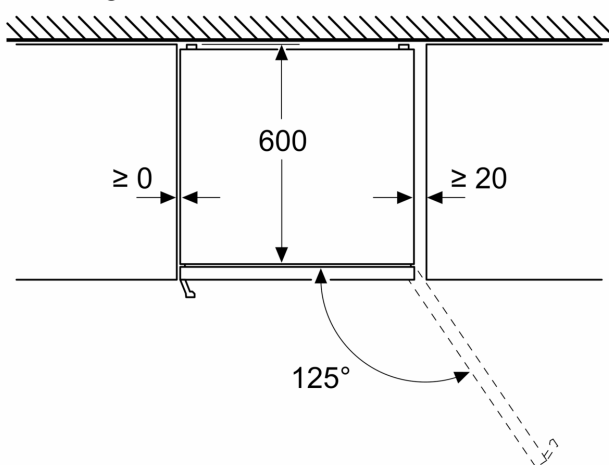

Toebehoren

- eierhouder
- ijsblokjesbakje Koude accu

Afmetingen

- Afmetingen toestel (H x B x D): 203 x 60 x 66.5 cm

**iQ300, vrijstaande
koel-vriescombinatie met
bottom-freezer, 203 x 60 cm,
Geborsteld staal antiFingerprint
KG39NEIBT**

Maattekeningen

Afmeting in mm

Afmeting in mm

Afmeting in mm

Afmeting in mm