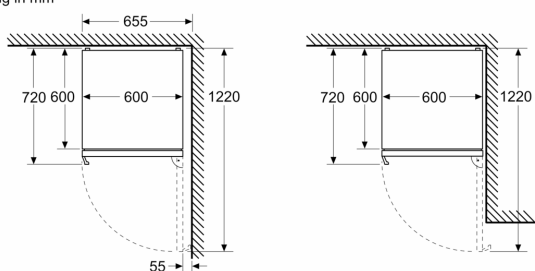

Toebehoren

- eierhouder
- ijsblokjesbakje Koude accu

Afmetingen

- Afmetingen toestel (H x B x D): 203 x 60 x 66.5 cm

**iQ300, vrijstaande
koel-vriescombinatie met
bottom-freezer, 203 x 60 cm,
Geborsteld staal antiFingerprint
KG39NEIBT**

Maattekeningen

Afmeting in mm

Afmeting in mm

Afmeting in mm

Afmeting in mm