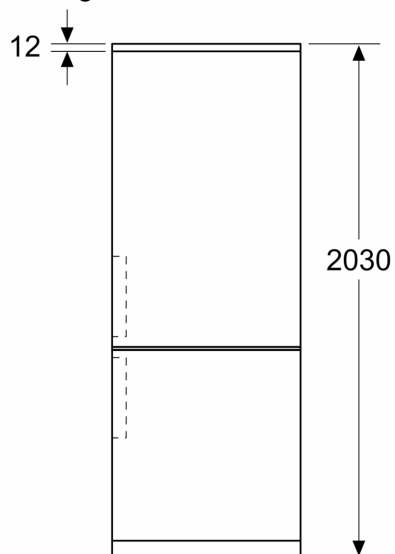

Installatie

**iQ500, Vrijstaande
koel-vriescombinatie met
bottom-freezer, 203 x 60 cm,
Geborsteld staal antiFingerprint,
Total noFrost
KG39NEIAF**

Maattekeningen

Afmeting in mm

Afmeting in mm

Afmeting in mm