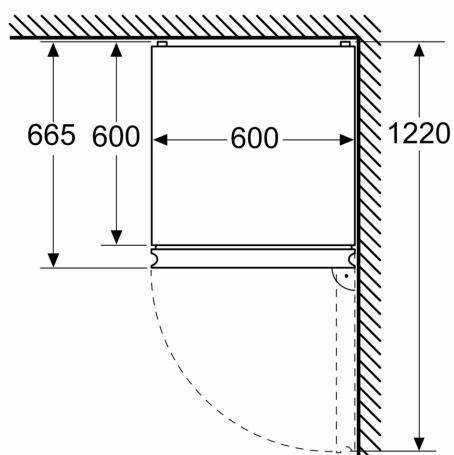

Technische informatie

- Draairichting deur rechts, verwisselbaar
- In de hoogte verstelbare voetjes vooraan, rolwielletjes achteraan

- Netspanning 220 - 240 V
- Klimaatklasse: SN-T
- Lengte van spanningskabel: 210 cm

Installatie

**iQ500, Vrijstaande
koel-vriescombinatie met
bottom-freezer, 203 x 60 cm,
Geborsteld staal antiFingerprint,
Total noFrost
KG39NEIAF**

Maattekeningen

Afmeting in mm

Afmeting in mm

Afmeting in mm