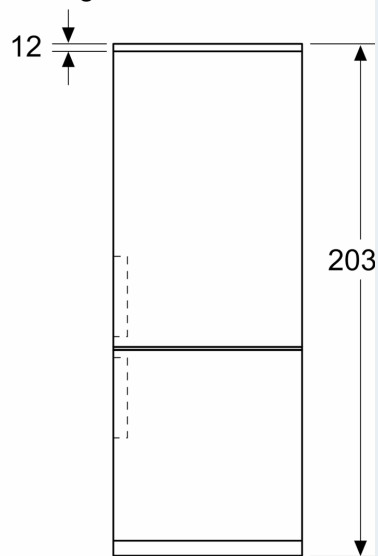

Toebehoren

- eierhouder
- ijsblokjesbakje

Afmetingen

- Afmetingen toestel (H x B x D): 203 x 60 x 66.5 cm

iQ500, vrijstaande
 koel-vriescombinatie met
 bottom-freezer, 203 x 60 cm,
 Zwart geborsteld staal
 antiFingerprint
 KG39NAXCF

Afmeting in mm

Afmeting in mm

Afmeting in mm