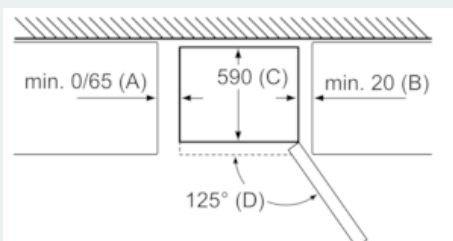

Toebehoren

- eierhouder, A**0023, Koude accu

Technische informatie

- Afmetingen toestel (H x B x D): 203 x 60 x 66 cm
- Klimaatklasse: SN-T

iQ700, free-standing fridge-freezer with freezer at bottom, glass door, 203 x 60 cm, Zwart KG39FSB45

Maattekeningen

Apparaatnaam	A	B	C	D
KG33, 36, 39, 46, 49	0/65	20	590	125
KGF39, 49	0/65	20	590	125

Afmeting A:
Bij modellen met verticaal geïntegreerde grepen, is voor een eenvoudig openen een minimale afstand van 65 mm noodzakelijk.
Afmeting in mm