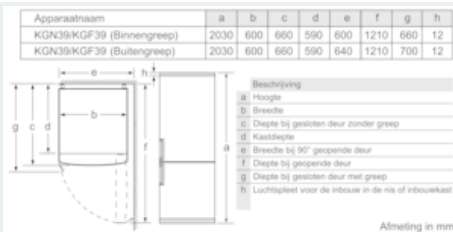

Toebehoren

- eierhouder, A**0023, Koude accu

Technische informatie

- Afmetingen toestel (H x B x D): 203 x 60 x 66 cm
- Klimaatklasse: SN-T

iQ700, free-standing fridge-freezer with freezer at bottom, glass door, 203 x 60 cm, Zwart KG39FSB45

Maattekeningen

Apparaatnaam	A	B	C	D
KG33, 36, 39, 46, 49	0/65	20	590	125
KGF39, 49	0/65	20	590	125

Afmeting A:
Bij modellen met verticaal geïntegreerde grepen, is voor een eenvoudig openen een minimale afstand van 65 mm noodzakelijk.
Afmeting in mm