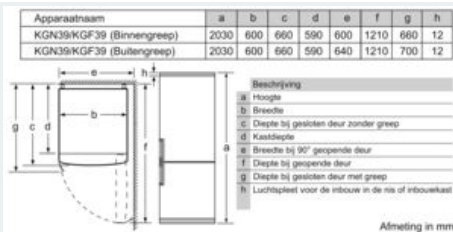

Toebehoren

- eierhouder, A**0023, Koude accu

Technische informatie

- Afmetingen toestel (H x B x D): 203 x 60 x 66 cm
- Klimaatklasse: SN-T

iQ700, vrijstaande koel- vriescombinatie met bottom-freezer, 203 x 60 cm, inox-easyclean KG39FPI45

Maattekeningen

Apparaatnaam	A	B	C	D
KG33, 36, 39, 46, 49	0/65	20	590	125
KGF39, 49	0/65	20	590	125

Afmeting A:
Bij modellen met verticaal geïntegreerde grepen, is voor een eenvoudig openen een minimale afstand van 65 mm noodzakelijk.
Afmeting in mm