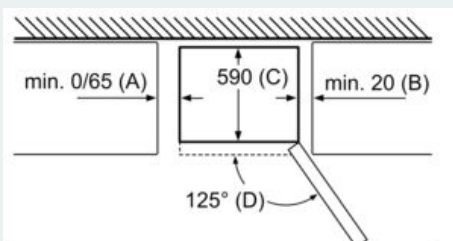

Toebehoren

- eierhouder, A**0023, Koude accu

Technische informatie

- Afmetingen toestel (H x B x D): 203 x 60 x 66 cm
- Klimaatklasse: SN-T

iQ700, vrijstaande koel- vriescombinatie met bottom-freezer, 203 x 60 cm, inox-easyclean KG39FPI45

Maattekeningen

Apparaatnaam	A	B	C	D
KG33, 36, 39, 46, 49	0/65	20	590	125
KGF39, 49	0/65	20	590	125

Afmeting A:
Bij modellen met verticaal geïntegreerde grepen, is voor een eenvoudig openen een minimale afstand van 65 mm noodzakelijk.
Afmeting in mm