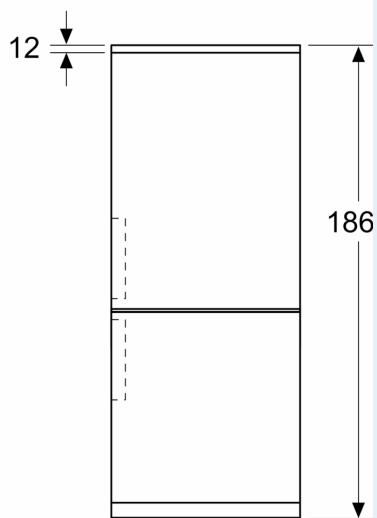

**Toebehoren**

- eierhouder
- ijsblokjesbakje

**Afmetingen**

- Afmetingen toestel (H x B x D): 186 x 60 x 66.5 cm

**iQ300, Vrijstaande  
koel-vriescombinatie met  
bottom-freezer, 186 x 60 cm,  
Zwart geborsteld staal  
antiFingerprint  
KG36NXXBF**

Maattekeningen

Afmeting in mm

Afmeting in mm

Afmeting in mm