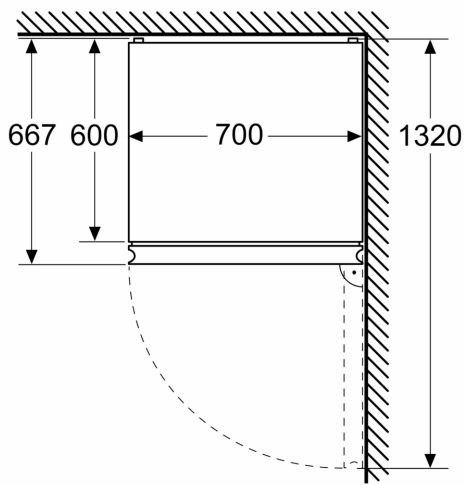

Technische informatie

- Klimaatklasse: SN-T
- Netspanning 220 - 240 V

- Lengte van spanningskabel: 225 cm

Toebehoren

- ijsblokjesbakje

Afmetingen

- Afmetingen toestel (hxbxd): 186 x 60 x 66.5 cm

**iQ300, Vrijstaande
koel-vriescombinatie met
bottom-freezer, 186 x 60 cm,
Zwart geborsteld staal
anti-fingerprint, Total noFrost
KG36NVXBG**

Maattekeningen

Afmeting in mm

Afmeting in mm

Afmeting in mm