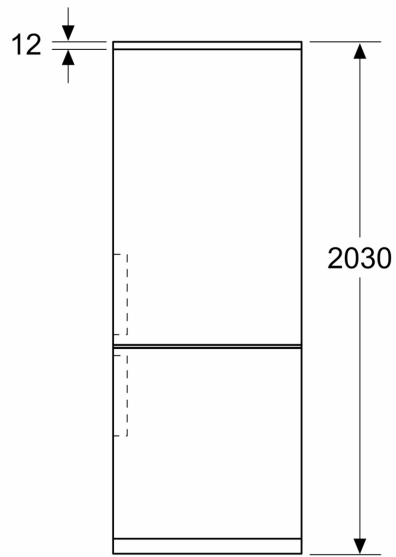

Technische informatie

- Klimaatklasse: SN-T
- Netspanning 220 - 240 V

- Lengte van spanningskabel: 225 cm

Toebehoren

- ijsblokjesbakje

Afmetingen

- Afmetingen toestel (hxbxd): 186 x 60 x 66.5 cm

**iQ300, Vrijstaande
koel-vriescombinatie met
bottom-freezer, 186 x 60 cm,
Zwart geborsteld staal
anti-fingerprint, Total noFrost
KG36NVXBG**

Maattekeningen

Afmeting in mm

Afmeting in mm

Afmeting in mm