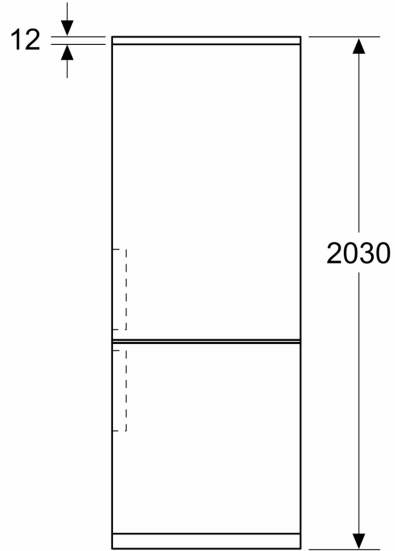

Kenmerken

Technische gegevens

Energie-efficiëntieklasse ¹ :	C
Gemiddeld jaarlijks energieverbruik ² :	159 kWh/annum
Inhoud vriesgedeelte:	103 l
Inhoud koelgedeelte:	218 l
Geluidsniveau:	35 dB(A) re 1pW
Geluidsniveauroep:	B
Inbouw/vrijstaand:	Vrijstaand
Meubelkeur opties:	Niet mogelijk
Hoogte:	1860 mm
Breedte:	600 mm
Diepte:	665 mm
Nettogewicht:	66.4 kg
EAN-code:	4242003985137
Minimale smeltveiligheid:	10 A
Draairichting deur:	Rechts, verwisselbaar
Spanning:	220-240 V
Frequentie:	50 Hz
Lengte elektriciteits snoer:	225 cm
Aantal compressoren:	1
Aantal afzonderlijke koelsystemen:	2
Ventilator vriesgedeelte:	Neen
Scharnieren omkeerbaar:	Ja
Aantal in hoogte verstelbare draagplateaus in koelgedeelte:	2
Flessenrek:	Ja
No-frost systeem:	Koelkast en vriezer
Type installatie:	Vrijstaand

Technische informatie

- Klimaatklasse: SN-T
- Netspanning 220 - 240 V
- Lengte van spanningskabel: 225 cm

Toebehoren

- ijsblokjesbakje

Afmetingen

- Afmetingen toestel (hxbxd): 186 x 60 x 66.5 cm

iQ300, Vrijstaande
koel-vriescombinatie met
bottom-freezer, 186 x 60 cm, Wit,
Total noFrost
KG36NVWCG

Maattekeningen

Afmeting in mm

Afmeting in mm

Afmeting in mm