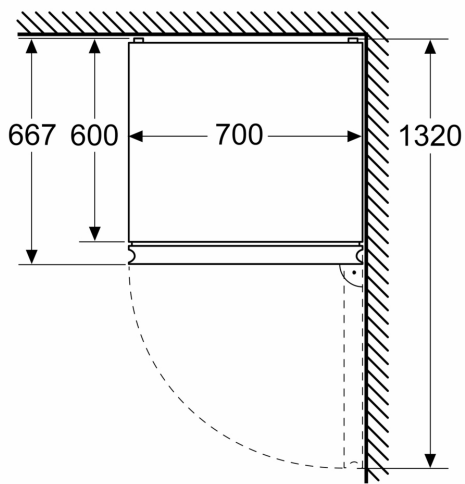

Technische informatie

- Klimaatklasse: SN-T
- Netspanning 220 - 240 V
- Lengte van spanningskabel: 225 cm

Toebehoren

- ijsblokjesbakje

Afmetingen

- Afmetingen toestel (hxbxd): 186 x 60 x 66.5 cm

iQ300, Vrijstaande
koel-vriescombinatie met
bottom-freezer, 186 x 60 cm, Wit,
Total noFrost
KG36NVWCG

Maattekeningen

Afmeting in mm

Afmeting in mm

Afmeting in mm