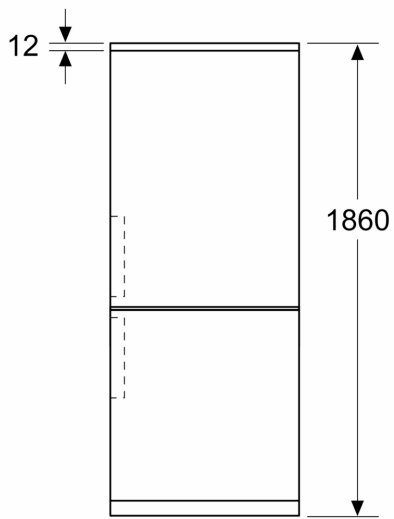

Toebehoren

- Koude accu
- eierhouder
- ijsblokjesbakje

Afmetingen

- Afmetingen toestel (hxbxd): 186 x 60 x 66.5 cm

**iQ300, Vrijstaande
koel-vriescombinatie met
bottom-freezer, 186 x 60 cm,
Zwart geborsteld staal
anti-fingerprint, Total noFrost
KG36NEXAG**

Maattekeningen

Afmeting in mm

Afmeting in mm

Afmeting in mm