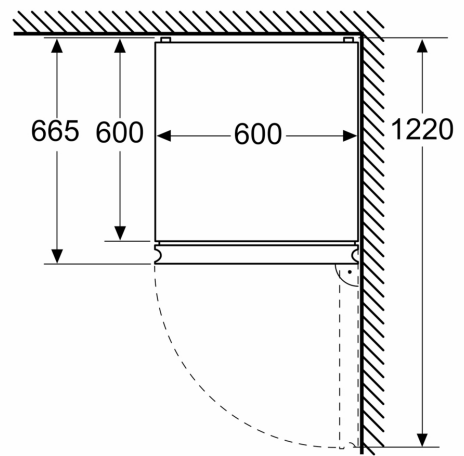

Toebehoren

- Koude accu
- eierhouder
- ijsblokjesbakje

Afmetingen

- Afmetingen toestel (hxbxd): 186 x 60 x 66.5 cm

**iQ300, Vrijstaande
koel-vriescombinatie met
bottom-freezer, 186 x 60 cm,
Zwart geborsteld staal
anti-fingerprint, Total noFrost
KG36NEXAG**

Maattekeningen

Afmeting in mm

Afmeting in mm

Afmeting in mm