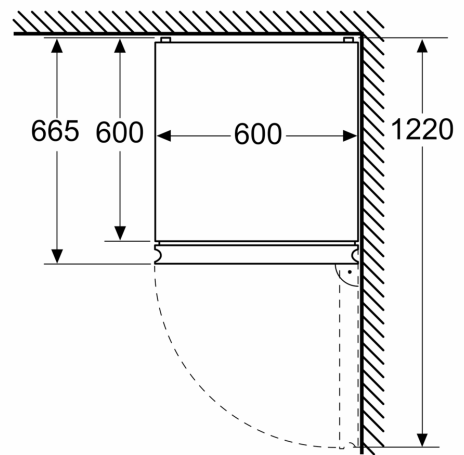

Technische informatie

- Klimaatklasse: SN-T
- Netspanning 220 - 240 V

Toebehoren

- eierhouder
- ijsblokjesbakje Koude accu

Afmetingen

- Afmetingen toestel (H x B x D): 186 x 60 x 66.5 cm

**iQ300, Vrijstaande
koel-vriescombinatie met
bottom-freezer, 186 x 60 cm,
Geborsteld staal antiFingerprint
KG36NEICF**

Maattekeningen

Afmeting in mm

Afmeting in mm

Afmeting in mm