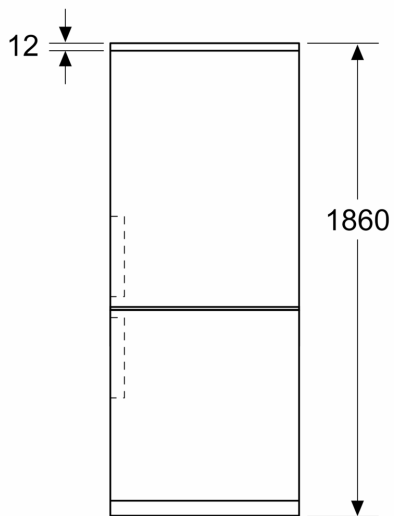

Technische informatie

- Klimaatklasse: SN-T
- Netspanning 220 - 240 V

Toebehoren

- eierhouder
- ijsblokjesbakje Koude accu

Afmetingen

- Afmetingen toestel (H x B x D): 186 x 60 x 66.5 cm

**iQ300, Vrijstaande
koel-vriescombinatie met
bottom-freezer, 186 x 60 cm,
Geborsteld staal antiFingerprint
KG36NEICF**

Maattekeningen

Afmeting in mm

Afmeting in mm

Afmeting in mm