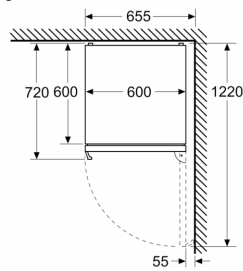

**Toebehoren**

- eierhouder
- ijsblokjesbakje

**Afmetingen**

- Afmetingen toestel (H x B x D): 186 x 60 x 66.5 cm

**iQ300, Vrijstaande  
koel-vriescombinatie met  
bottom-freezer, 186 x 60 cm,  
Geborsteld staal antiFingerprint  
KG36N7ICT**

Maattekeningen

Afmeting in mm

Afmeting in mm

Afmeting in mm

Afmeting in mm