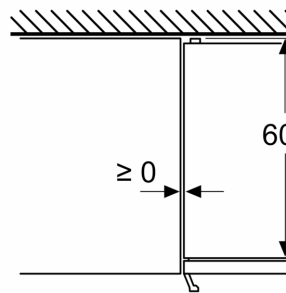

**Toebehoren**

- eierhouder
- ijsblokjesbakje

**Afmetingen**

- Afmetingen toestel (H x B x D): 186 x 60 x 66.5 cm

**iQ300, Vrijstaande  
koel-vriescombinatie met  
bottom-freezer, 186 x 60 cm,  
Geborsteld staal antiFingerprint  
KG36N7ICT**

Maattekeningen

Afmeting in mm

Afmeting in mm

Afmeting in mm

Afmeting in mm