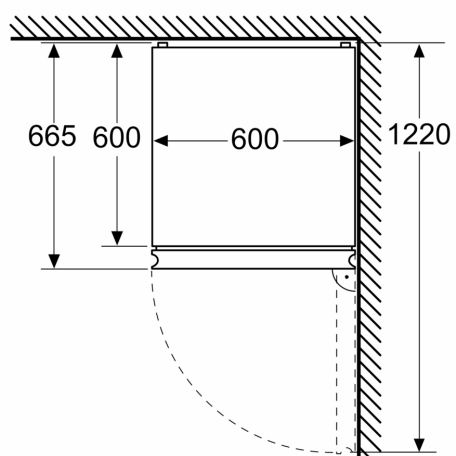

#### Afmetingen

- Afmetingen toestel (hxbxd): 186 x 60 x 66.5 cm

**iQ300, Vrijstaande  
koel-vriescombinatie met  
bottom-freezer, 186 x 60 cm,  
Metal look, Total noFrost  
KG36N2LCF**

Maattekeningen

Afmeting in mm

Afmeting in mm

Afmeting in mm