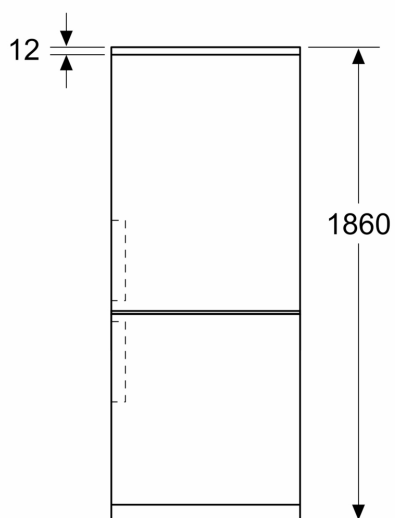

#### Afmetingen

- Afmetingen toestel (hxbxd): 186 x 60 x 66.5 cm

**iQ300, Vrijstaande  
koel-vriescombinatie met  
bottom-freezer, 186 x 60 cm,  
Metal look, Total noFrost  
KG36N2LCF**

Maattekeningen

Afmeting in mm

Afmeting in mm

Afmeting in mm