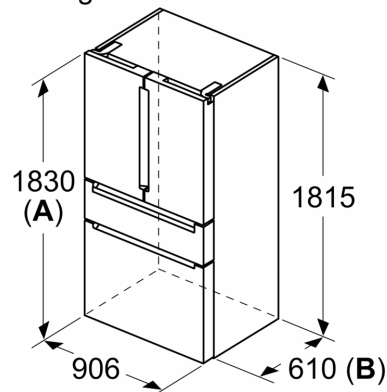

- Afmetingen toestel (H x B x D): 183 x 90.5 x 73.6 cm

Technische informatie

- Toestel op 4 wieltjes, regelbaar
- Klimaatklasse: SN-T
- Netspanning 220 - 240 V

iQ700, French Door
koel-vriescombinatie, glazen
deur, 183 x 90.5 cm, Zwart
KF96RSBEA

Maattekeningen

Afmeting in mm

A: Het front is instelbaar van 1830 tot 1847 mm, wanneer de frontstelvoeten volledig zijn uitgedraaid

Afmeting in mm

A: Het front is instelbaar van 1830 tot 1847 mm, wanneer de frontstelvoeten volledig zijn uitgedraaid