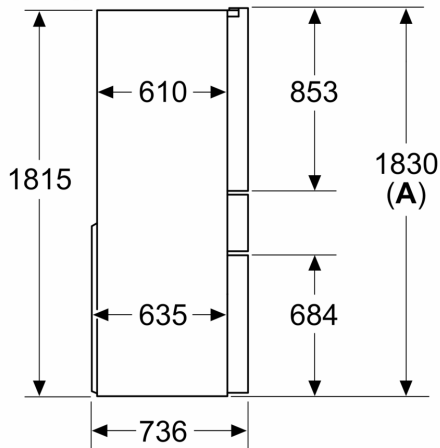

- Afmetingen toestel (H x B x D): 183 x 90.5 x 73.6 cm

Technische informatie

- Toestel op 4 wieltjes, regelbaar
- Klimaatklasse: SN-T
- Netspanning 220 - 240 V

iQ700, French Door
koel-vriescombinatie, glazen
deur, 183 x 90.5 cm, Zwart
KF96RSBEA

Maattekeningen

Afmeting in mm

A: Het front is instelbaar van 1830 tot 1847 mm, wanneer de frontstelvoeten volledig zijn uitgedraaid

Afmeting in mm

A: Het front is instelbaar van 1830 tot 1847 mm, wanneer de frontstelvoeten volledig zijn uitgedraaid

B: Voeg 25 mm toe voor vaste afstandstukken op de achterkant

Afmeting in mm

Afmeting in mm

A	a	b
≤ 600	0	0
600 < A ≤ 650	50	50
650 < A ≤ 700	65	65
> 700	244	244

A: Meubel- of werkbladdiepte

B: Wand
Laden kunnen worden uitgetrokken en verwijderd met de deur open tot 90°