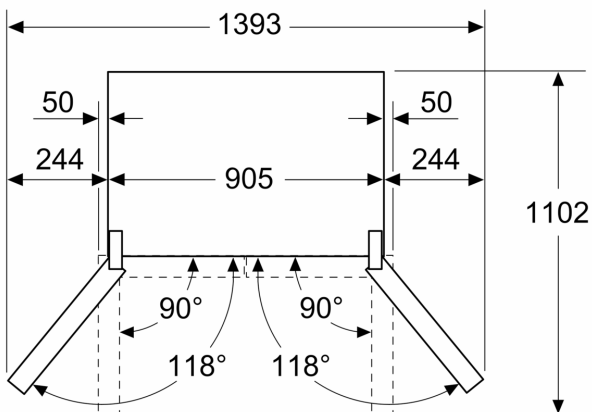

- Afmetingen toestel (H x B x D): 183 x 90.5 x 73.6 cm

Technische informatie

- Toestel op 4 wieltjes, regelbaar
- Klimaatklasse: SN-T
- Netspanning 220 - 240 V

iQ700, French Door
koel-vriescombinatie, glazen
deur, 183 x 90.5 cm, Zwart
KF96RSBEA

Maattekeningen

Afmeting in mm

A: Het front is instelbaar van 1830 tot 1847 mm, wanneer de frontstelvoeten volledig zijn uitgedraaid

Afmeting in mm

A: Het front is instelbaar van 1830 tot 1847 mm, wanneer de frontstelvoeten volledig zijn uitgedraaid

B: Voeg 25 mm toe voor vaste afstandstukken op de achterkant

Afmeting in mm

Afmeting in mm

A	a	b
≤ 600	0	0
600 < A ≤ 650	50	50
650 < A ≤ 700	65	65
> 700	244	244

A: Meubel- of werkbladdiepte

B: Wand
Laden kunnen worden uitgetrokken en verwijderd met de deur open tot 90°