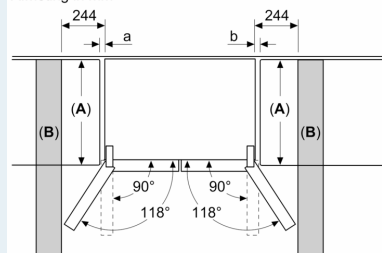

- Afmetingen toestel (H x B x D): 183 x 90.5 x 73.6 cm

Technische informatie

- Toestel op 4 wieltjes, regelbaar
- Klimaatklasse: SN-T
- Netspanning 220 - 240 V

iQ700, French Door
koel-vriescombinatie, glazen
deur, 183 x 90.5 cm, Zwart
KF96RSBEA

Maattekeningen

Afmeting in mm

A: Het front is instelbaar van 1830 tot 1847 mm, wanneer de frontstelvoeten volledig zijn uitgedraaid

Afmeting in mm

A: Het front is instelbaar van 1830 tot 1847 mm, wanneer de frontstelvoeten volledig zijn uitgedraaid

B: Voeg 25 mm toe voor vaste afstandstukken op de achterkant

Afmeting in mm

Afmeting in mm

A	a	b
≤ 600	0	0
600 < A ≤ 650	50	50
650 < A ≤ 700	65	65
> 700	244	244

A: Meubel- of werkbladdiepte

B: Wand
Laden kunnen worden uitgetrokken en verwijderd met de deur open tot 90°