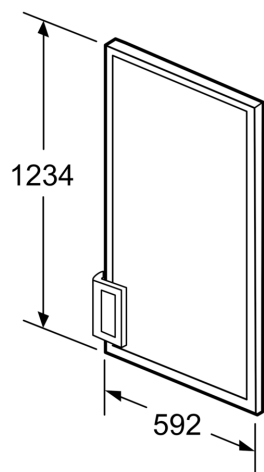

Deurpaneel KF40ZAX0

- ✓ Witte deur met dekorkader en aluminium handgreep
- ✓ Afmetingen: 1234 x 592 mm

Kenmerken

Technische gegevens

Afmetingen inclusief verpakking hxbxd: 75 x 680 x 1320 mm
Palletafmetingen: 130.0 x 80.0 x 120.0
Standaard aantal units per pallet: 15
Nettogewicht: 10.0 kg
Brutogewicht: 11.6 kg
EAN-code: 4242003688526

Deurpaneel KF40ZAX0

Maattekeningen

Afmeting in mm