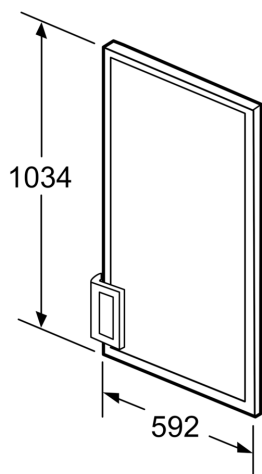

#### Technische gegevens

Afmetingen inclusief verpakking hxbxd: ..... 75 x 680 x 1125 mm  
Palletafmetingen: ..... 197.0 x 80.0 x 120.0  
Standaard aantal units per pallet: ..... 25  
Nettogewicht: ..... 9.8 kg  
Brutogewicht: ..... 9.8 kg  
EAN-code: ..... 4242003688533

### Maattekeningen

Afmeting in mm