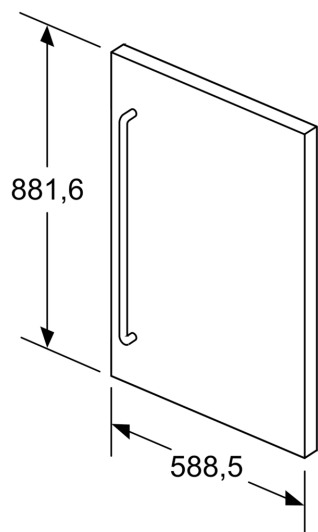

Deurpaneel KF20ZSX0

- ✓ Inox decorkader met handvat voor inbouwkoelkast (niche-hoogte: 88 cm)
- ✓ Check welk toebehoren voor uw toestel geschikt is.

Kenmerken

Technische gegevens

Afmetingen inclusief verpakking hxbxd: 80 x 660 x 950 mm
Palletafmetingen: 110.0 x 80.0 x 120.0
Standaard aantal units per pallet: 13
Nettogewicht: 11.6 kg
Brutogewicht: 11.6 kg
EAN-code: 4242003706886

Deurpaneel KF20ZSX0

Maattekeningen

Afmeting in mm