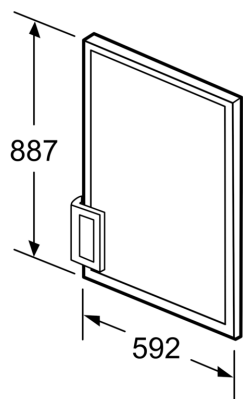

#### Technische gegevens

Afmetingen inclusief verpakking hxbxd: ..... 75 x 680 x 975 mm  
Palletafmetingen: ..... 200.0 x 80.0 x 120.0  
Standaard aantal units per pallet: ..... 25  
Nettogewicht: ..... 8.5 kg  
Brutogewicht: ..... 8.6 kg  
EAN-code: ..... 4242003688649

### Maattekeningen

Afmeting in mm