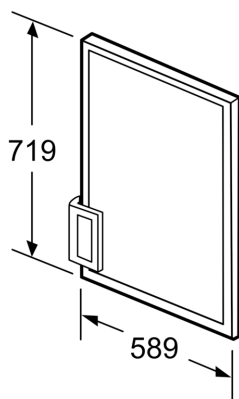

Deurpaneel KF10ZAX0

- ✓ Decoratieve witte meubeldeur, met aluminium kader en handvat.
- ✓ Afmetingen: 725 x 952 mm.
- ✓ Check welk toebehoren voor uw toestel geschikt is.
- ✓ Mat. Nr.: 00777826

Kenmerken

Technische gegevens

Afmetingen inclusief verpakking hxbxd: 75 x 680 x 815 mm
Palletafmetingen: 205.0 x 80.0 x 120.0
Standaard aantal units per pallet: 25
Nettogewicht: 7.2 kg
Brutogewicht: 7.2 kg
EAN-code: 4242003764374

Deurpaneel KF10ZAX0

Maattekeningen

Afmeting in mm