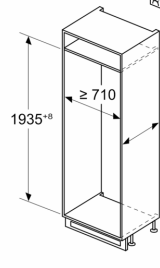

Afmetingen

- Afmetingen toestel (H x B x D): 193.5 x 70.8 x 54.8 cm
- Nismaat (H x B x D): 194 x 71 x 56 cm

Technische informatie

- Draairichting deur rechts, verwisselbaar
- In de hoogte verstelbare voetjes vooraan, rolwielletjes achteraan
- Klimaatklasse: SN-T
- Netspanning 220 - 240 V
- Lengte van spanningskabel: 230 cm

Toebehoren

- eierhouder
- ijsblokjesbakje

**iQ500, Integreerbare
koel-vriescombinatie met
bottom-freezer, 193.5 x 70.8 cm,
softClose vlakscharnier
KB96NSDD0**

Maattekeningen

Afmeting in m

C: Frontpaneel

D: Onderrand

Afmeting in m

Afmeting in mm

Afmeting in m
Aanbeveling

De in de tabel
moeten worden
botsingsvrije
te waarborgen
keukenmeubel