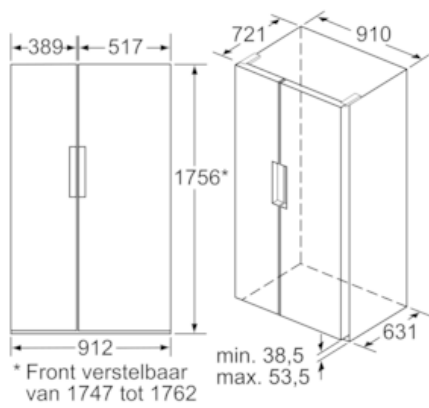

#### Technische informatie

- Afmetingen toestel (H x B x D): 175.6 x 91.2 x 73.2 cm
- Klimaatklasse: SN-T

### Maattekeningen

Afmeting in mm

Afmeting in mm

$x_1$ (Meubeldiepte)	a b	
600	39	39
650	39	53
700	39	85
$x_2$ (Wand)	39	300

Afmeting in mm