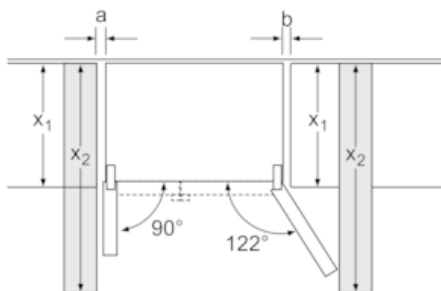

#### Technische informatie

- Afmetingen toestel (H x B x D): 175.6 x 91.2 x 73.2 cm
- Klimaatklasse: SN-T

## iQ700, 175.6 x 91.2 cm, Zwart KA92NLB35

### Maattekeningen

Afmeting in mm

Afmeting in mm

$x_1$ (Meubeldiepte)	a b	
600	39	39
650	39	53
700	39	85
$x_2$ (Wand)	39	300

Afmeting in mm