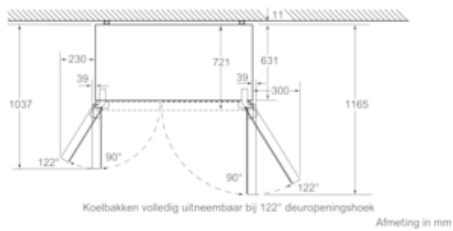

#### Technische informatie

- Afmetingen toestel (H x B x D): 175.6 x 91.2 x 73.2 cm
- Klimaatklasse: SN-T

### Maattekeningen

Afmeting in mm

Afmeting in mm

$x_1$ (Meubeldiepte)	a b	
600	39	39
650	39	53
700	39	85
$x_2$ (Wand)	39	300

Afmeting in mm