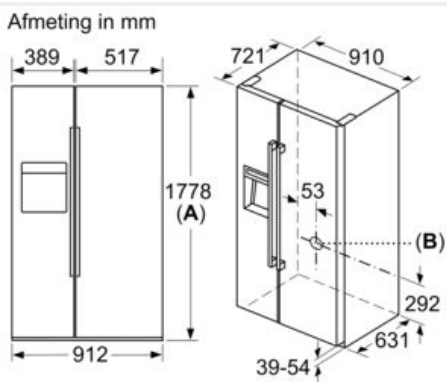

Technische informatie

- Klimaatklasse: SN-T
- Aansluitwaarde: 190 W
- Netspanning 220 - 240 V

Toebehoren

- Koude accu, Aansluitingsbuis, eierhouder
- Lengte watertoevoerslang: 300 cm.

Installatie

Afmetingen

- Afmetingen toestel (H x B x D): 177.8 x 91.2 x 73.2 cm

**iQ700, Amerikaanse side by side,
177.8 x 91.2 cm, Black stainless steel
KA92DHXFP**

Maattekeningen

A: Voorzijde is instelbaar van 1769 tot 1784
B: Wateraansluiting op het apparaat