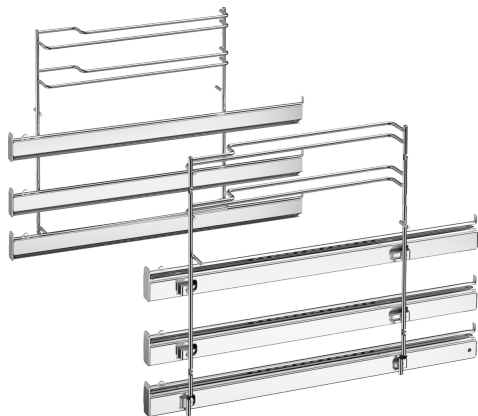

Full extension rails, 3-level HZ638D30

Kenmerken

Technische gegevens

Afmetingen inclusief verpakking hxbxd: 90 x 310 x 420 mm
Palletafmetingen: 110.0 x 80.0 x 120.0
Standaard aantal units per pallet: 60
Nettogewicht: 3.2 kg
Brutogewicht: 3.5 kg
EAN-code: 4242003673614