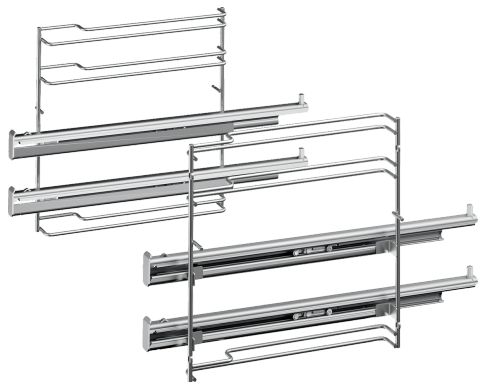

## Full extension rails, 2-level, inox HZ638270

#### Technische gegevens

Afmetingen inclusief verpakking hxbxd: ..... 85 x 300 x 420 mm  
Palletafmetingen: ..... 95.0 x 80.0 x 120.0  
Standaard aantal units per pallet: ..... 48  
Nettogewicht: ..... 2.5 kg  
Brutogewicht: ..... 2.8 kg  
EAN-code: ..... 4242003673560