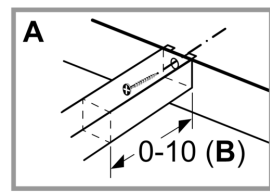

Kenmerken

Technische gegevens

Afmetingen inclusief verpakking hxbxd: 65 x 155 x 605 mm
Palletafmetingen: 114.0 x 80.0 x 120.0
Standaard aantal units per pallet: 150
Nettogewicht: 0.5 kg
Brutogewicht: 0.7 kg
EAN-code: 4242003421093

Verbindingslijst
HZ394301

Maattekeningen

Afmeting in mm

L	X
302	572
392	662

Indien twee of meer elementen direct naast elkaar zijn geïnstalleerd, dan zijn één of meerdere installatiesets nodig (2 elementen 1 installatieset, 3 elementen 2 installatiesets, etc.)

measurements in mm
Assembly kit (HZ394301) for Domino

B: Dependent on the cut-out depth