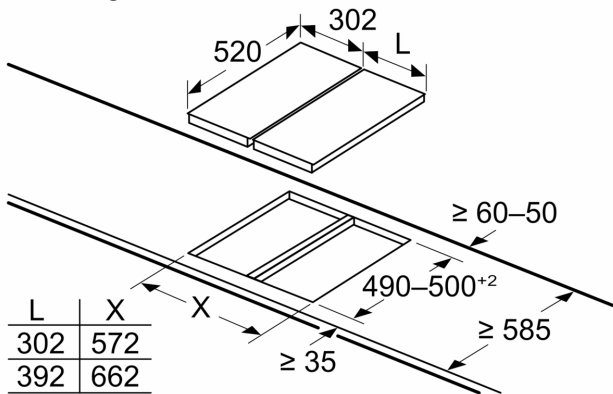

Verbindingslijst HZ394301

- ✓ Voor het combineren van verschillende kookplaten of domino's
- ✓ Garandeert een waterdichte inbouw tussen de verschillende kookplaten
- ✓ De montageset is na installatie onzichtbaar
- ✓ Is geschikt voor alle type werkbladen
- ✓ Is geschikt voor niissen van 49cm en 50cm diepte

Kenmerken

Technische gegevens

Afmetingen inclusief verpakking hxbxd: 65 x 155 x 605 mm
Palletafmetingen: 114.0 x 80.0 x 120.0
Standaard aantal units per pallet: 150
Nettogewicht: 0.5 kg
Brutogewicht: 0.7 kg
EAN-code: 4242003421093

Verbindingslijst
HZ394301

Maattekeningen

Afmeting in mm

L	X
302	572
392	662

Indien twee of meer elementen direct naast elkaar zijn geïnstalleerd, dan zijn één of meerdere installatiesets nodig (2 elementen 1 installatieset, 3 elementen 2 installatiesets, etc.)

measurements in mm
Assembly kit (HZ394301) for Domino

B: Dependent on the cut-out depth