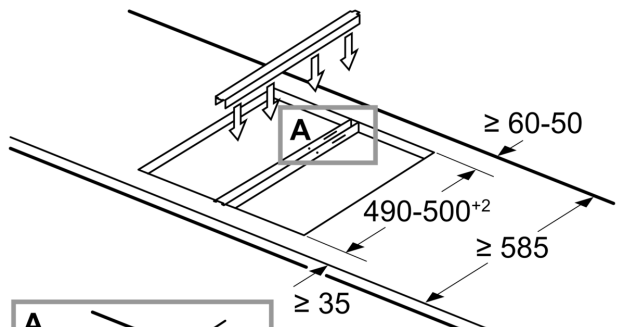

Kenmerken

Technische gegevens

Afmetingen inclusief verpakking hxbxd: 65 x 155 x 605 mm
Palletafmetingen: 114.0 x 80.0 x 120.0
Standaard aantal units per pallet: 150
Nettogewicht: 0.5 kg
Brutogewicht: 0.7 kg
EAN-code: 4242003421093

Verbindingslijst
HZ394301

Maattekeningen

Afmeting in mm

L	X
302	572
392	662

Indien twee of meer elementen direct naast elkaar zijn geïnstalleerd, dan zijn één of meerdere installatiesets nodig (2 elementen 1 installatieset, 3 elementen 2 installatiesets, etc.)

measurements in mm
Assembly kit (HZ394301) for Domino

B: Dependent on the cut-out depth