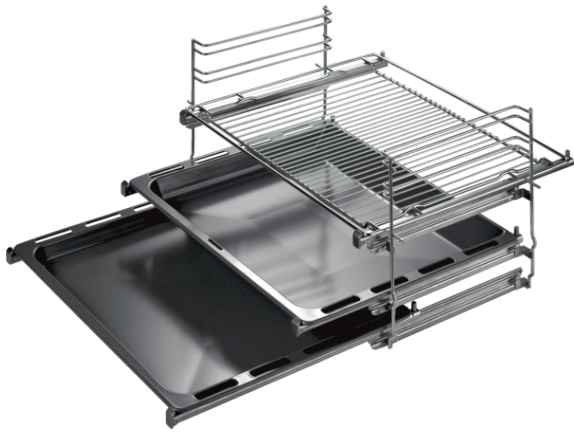

HZ338357

HZ338357

Kenmerken

Technische gegevens

Afmetingen inclusief verpakking hxbxd (mm) : 100 x 260 x 410

Palletafmetingen : 95 x 80 x 120

Standaard aantal units per pallet : 48

Nettogewicht (kg) : 2,778

Brutogewicht (kg) : 3,1

EAN-code : 4242003583401

Telescopisch uittreksysteem op 3 niveaus

HZ338357

Kenmerken

Dankzij de volledig uittrekbare telescopische rails op 3 niveaus, met stopfunctie is het plaatsen en verwijderen van bakplaten eenvoudig. Geen risico dat ze kantelen, dankzij de stevige inbouw aan achterste ovenwand. De bakplaten, geleverd als standaard toebehoren, zijn toepasbaar op alle soorten laden.