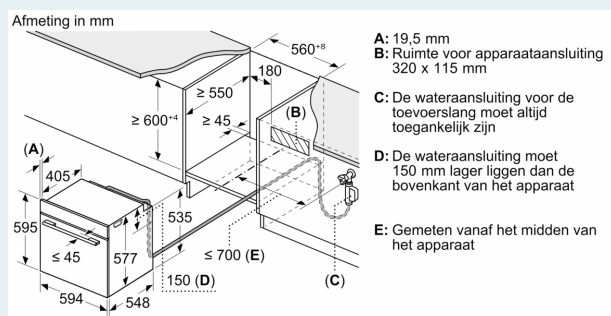

iQ700, Combi stoomoven, 60 x 60 cm, Zwart HS958GDD1

Maattekeningen