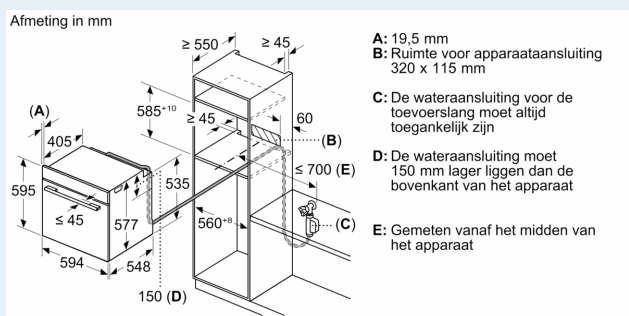

iQ700, Combi stoomoven, 60 x 60 cm, Zwart HS958GDD1

Maattekeningen