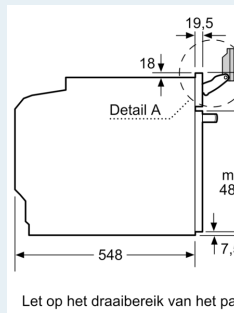

iQ700, Combi stoomoven, 60 x 60 cm, Zwart
HS936GCB1

Maattekeningen