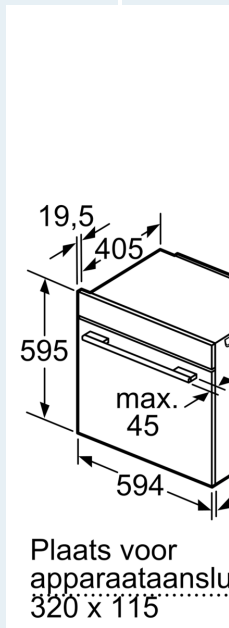

iQ700, Combi stoomoven, 60 x 60 cm, Zwart
HS936GCB1

Maattekeningen