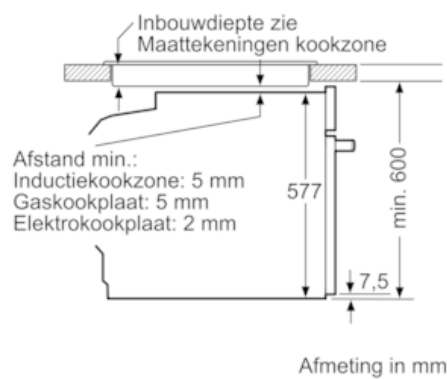

Kenmerken

Technische gegevens

Frontkleur / -materiaal : inox
 Uitvoering : Inbouw
 Deurtype : Klapdeur
 Inbouwafmetingen : 585-595 x 560-568 x 550
 Afmetingen van het toestel (mm) : 595 x 594 x 548
 Afmetingen inclusief verpakking hxbxd (mm) : 675 x 660 x 690
 Materiaal bedieningspaneel : roestvrij staal
 Deurmateriaal : Glas
 Nettogewicht (kg) : 46,249
 Keurmerken : CE, VDE
 Lengte elektriciteits snoer (cm) : 120
 EAN-code : 4242003699188
 Minimale smeltveiligheid (A) : 16
 Spanning (V) : 220-240
 Frequentie (Hz) : 50; 60
 Type stekker : Schuko-/Gardy. met aarding
 Keurmerken : CE, VDE
 Aantal ovenruimtes - (2010/30/EU) : 1
 Bruikbaar volume (van ovenruimte) - NIEUW (2010/30/EU) : 71
 Energie-efficiëntieklasse (2010/30/EG) : A+
 Energy consumption per cycle conventional (2010/30/EC) : 0,87
 Energy consumption per cycle forced air convection (2010/30/EC) : 0,69
 Energie-efficiëntie-index (2010/30/EU) : 81,2

Inhangrooster / Uittreksysteem:

- Ovenruimte met inhangroosters en op 3 niveaus, 100% telescopisch uittreksysteem, met stopfunctie

Design:

- 5,7" TFT grafische kleurendisplay met directTouch-functie

- Bediening met draaiknop
- Binnenruimte in Binnenruimte in antraciet email

Technische informatie:

- Lengte aansluitkabel: 120 cm
- Totale aansluitwaarde: 3.6 kW
- Afmetingen toestel (HxBxD): 595 x 594 x 548 mm
- Inbouwafmetingen (HxBxD): 585-595 x 560-568 x 550 mm

iQ700 Ruitenreiniger GlassVac HS858GXS6 - inox

Maattekeningen

Inbouw met een kookzone.

Wordt het apparaat onder een kookzone ingebouwd, dan moet rekening gehouden worden met de volgende werkbladdikte (eventueel incl. onderconstructie).

Kookzone-type	min. werkbladdikte	
	opgebouwd	vlak
Inductiekookzone	37 mm	38 mm
Volledige oppervlak-inductiekookzone	47 mm	48 mm
gaskookplaat	30 mm	38 mm
elektrische kookplaat	27 mm	30 mm