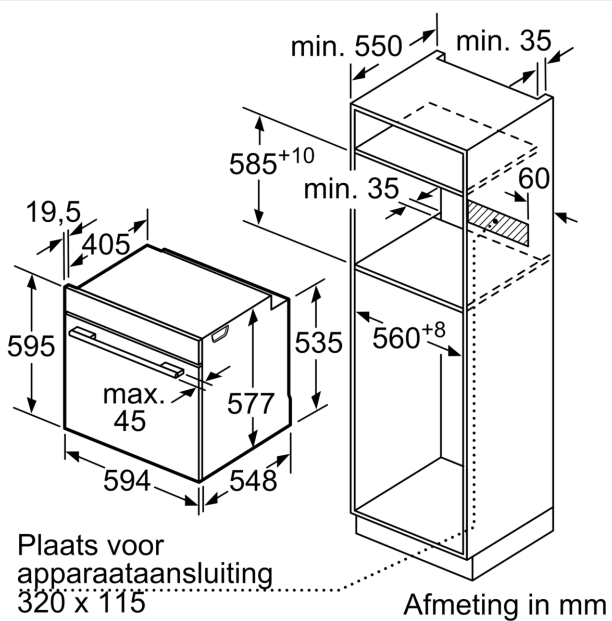

Wordt het apparaat onder een kookzone ingebouwd, dan moet rekening gehouden worden met de volgende werkbladdikte (eventueel incl. onderconstructie).

Kookzone-type	min. werkbladdikte	
	opgebouwd	vlak
Inductiekookzone	37 mm	38 mm
Volledige oppervlak-inductiekookzone	47 mm	48 mm
gaskookplaat	30 mm	38 mm
elektrische kookplaat	27 mm	30 mm