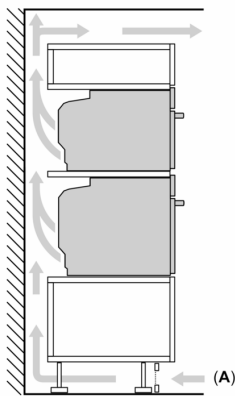

iQ700, Combi stoomoven, 60 x 60 cm, Zwart HS736G3B1

Maattekeningen

Inbouw van twee apparaten boven elkaar Luchtverversing

A: Luchtinvoeropening $\geq 200 \text{ cm}^2$