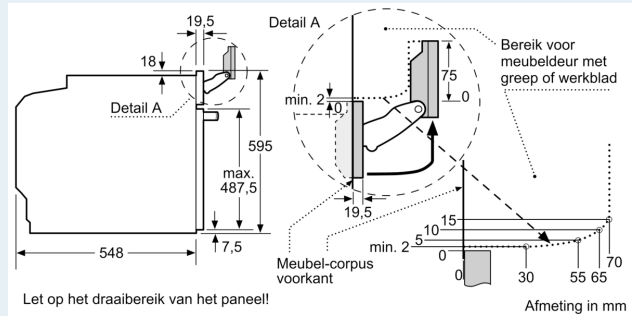

Wordt het apparaat onder een kookzone ingebouwd, dan moet rekening gehouden worden met de volgende werkbladdikte (eventueel incl. onderconstructie).

Kookzone-type	min. werkbladdikte	
	opgebouwd	vlak
Inductiekookzone	37 mm	38 mm
Volledige oppervlak-inductiekookzone	47 mm	48 mm
gaskookplaat	30 mm	38 mm
elektrische kookplaat	27 mm	30 mm