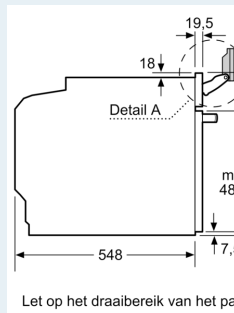

iQ700, Combi stoomoven, 60 x 60 cm, Zwart
HS736G1B1

Maattekeningen