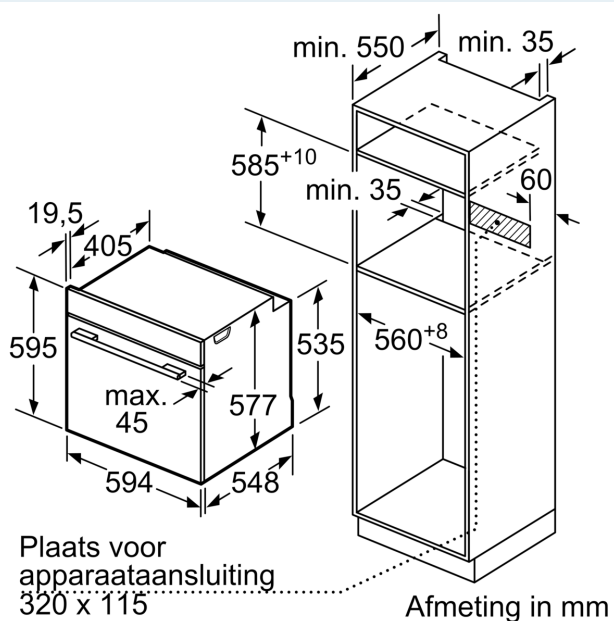

Technische informatie:

- Lengte aansluitkabel: 120 cm
- Nominale spanning: 220 - 240 V
- Totale aansluitwaarde: 3.6 kW
- Energieklasse (volgens EU norm 65/2014): A+(op een schaal van A+++ t/m D)
- Energieverbruik bij boven- en onderwarmte:0.87 kWh
- Energieverbruik bij hetelucht:0.69 kWh
- Aantal ovenruimtes: 1 Verwarmingsbron: elektrisch Inhoud oven:71 l

Afmetingen:

- Afmetingen toestel (HxBxD): 595 x 594 x 548 mm
- Inbouwafmetingen (HxBxD): 585-595 x 560-568 x 550 mm
- Voor afmetingen en inbouwmaten van dit apparaat aub de maatschetsen aanhouden

iQ700, Multifunctionele oven met toegevoegde stoom, 60 x 60 cm, Zwart HR976GMB1

Maattekeningen

Inbouw van twee apparaten boven elkaar Luchtverversing

A: Luchtinvoeropening $\geq 200 \text{ cm}^2$

Wordt het apparaat onder een kookzone ingebouwd, dan moet rekening gehouden worden met de volgende werkbladdikte (eventueel incl. onderconstructie).

Kookzone-type	min. werkbladdikte	
	opgebouwd	vlak
Inductiekookzone	37 mm	38 mm
Volledige oppervlak-inductiekookzone	47 mm	48 mm
gaskookplaat	30 mm	38 mm
elektrische kookplaat	27 mm	30 mm

Maattekeningen