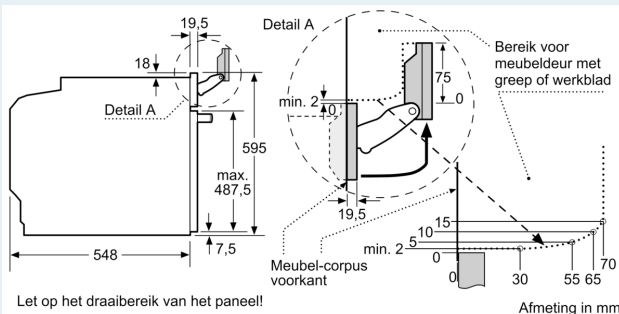

Technische informatie:

- Lengte aansluitkabel: 120 cm
- Nominale spanning: 220 - 240 V
- Totale aansluitwaarde: 3.6 kW
- Energieklasse (volgens EU norm 65/2014): A+(op een schaal van A+++ t/m D)
- Energieverbruik bij boven- en onderwarmte:0.87 kWh
- Energieverbruik bij hetelucht:0.69 kWh
- Aantal ovenruimtes: 1 Verwarmingsbron: elektrisch Inhoud oven:71 l

Afmetingen:

- Afmetingen toestel (HxBxD): 595 x 594 x 548 mm
- Inbouwafmetingen (HxBxD): 585-595 x 560-568 x 550 mm
- Voor afmetingen en inbouwmaten van dit apparaat aub de maatschetsen aanhouden

iQ700, Multifunctionele oven met toegevoegde stoom, 60 x 60 cm, Zwart HR976GMB1

Maattekeningen

Inbouw van twee apparaten boven elkaar Luchtverversing

A: Luchtinvoeropening $\geq 200 \text{ cm}^2$

Wordt het apparaat onder een kookzone ingebouwd, dan moet rekening gehouden worden met de volgende werkbladdikte (eventueel incl. onderconstructie).

Kookzone-type	min. werkbladdikte	
	opgebouwd	vlak
Inductiekookzone	37 mm	38 mm
Volledige oppervlak-inductiekookzone	47 mm	48 mm
gaskookplaat	30 mm	38 mm
elektrische kookplaat	27 mm	30 mm

Maattekeningen