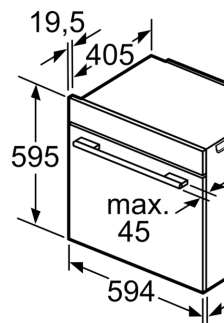

## Afmetingen:

- Afmetingen toestel (HxBxD): 595 x 594 x 548 mm
- Inbouwafmetingen (HxBxD): 585-595 x 560-568 x 550 mm
- Voor afmetingen en inbouwmaten van dit apparaat aub de maatschetsen aanhouden

**iQ700, Multifunctionele oven met  
toegevoegde stoom, 60 x 60 cm,  
Zwart  
HR776G3B1**

Maattekeningen

Inbouw van  
Luchtverve

A: Luchtinw

Let op het draaibereik van het pe

Plaats voor  
apparaataanslu  
320 x 115

Wordt het apparaat  
ingebouwd, dan  
worden met de v  
dikte (eventueel

**Kookzone-type**