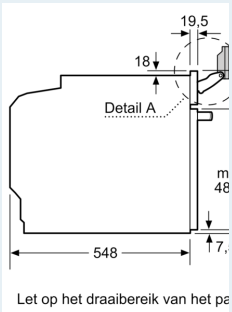

## Afmetingen:

- Afmetingen toestel (HxBxD): 595 x 594 x 548 mm
- Inbouwafmetingen (HxBxD): 585-595 x 560-568 x 550 mm
- Voor afmetingen en inbouwmaten van dit apparaat aub de maatschetsen aanhouden

**iQ700, Multifunctionele oven met  
toegevoegde stoom, 60 x 60 cm,  
Zwart  
HR776G3B1**

Maattekeningen

Inbouw van  
Luchtverve

A: Luchtinw

Let op het draaibereik van het pe

Plaats voor  
apparaataanslu  
320 x 115

Wordt het apparaat  
ingebouwd, dan  
worden met de v  
dikte (eventueel

**Kookzone-type**