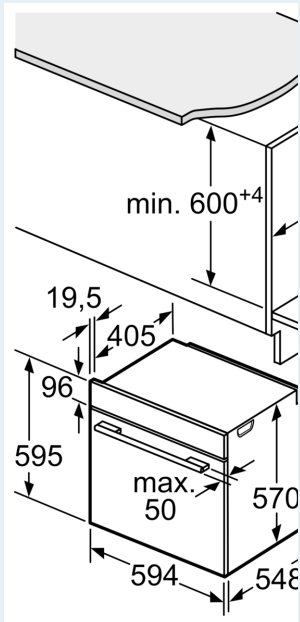

**Afmetingen:**

- Afmetingen toestel (HxBxD): 595 x 594 x 548 mm
- Inbouwafmetingen (HxBxD): 585-595 x 560-568 x 550 mm
- Lengte aansluitkabel: 120 cm
- Totale aansluitwaarde: 3.6 kW

**Toebehoren:**

- 1 x Combi rooster, 1 x Universele braadslede

iQ500, Multifunctionele oven met  
toegevoegde stoom, 60 x 60 cm,  
Inox  
HR578G5S6

Afmeting in mm

A: 19,5 mm  
B: Ruimte voor apparaat  
115 mm

Inbouw met een kook

Afstand min.:  
Inductiekookzone: 5 mm  
Gaskookplaat: 5 mm  
Elektrokookplaat: 2 mm