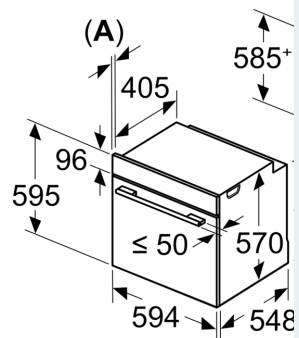

**Afmetingen:**

- Afmetingen toestel (HxBxD): 595 x 594 x 548 mm
- Inbouwafmetingen (HxBxD): 585-595 x 560-568 x 550 mm
- Lengte aansluitkabel: 120 cm
- Totale aansluitwaarde: 3.6 kW

**Toebehoren:**

- 1 x Combi rooster, 1 x Universele braadslede

iQ500, Multifunctionele oven met  
toegevoegde stoom, 60 x 60 cm,  
Inox  
HR578G5S6

Afmeting in mm

A: 19,5 mm  
B: Ruimte voor apparaat  
115 mm

Inbouw met een kook

Afstand min.:  
Inductiekookzone: 5 mm  
Gaskookplaat: 5 mm  
Elektrokookplaat: 2 mm