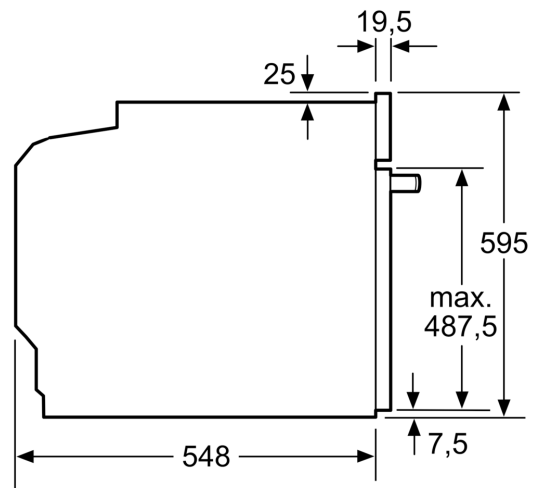

Kenmerken

Technische gegevens

Inbouw/vrijstaand: Inbouw
 Integreerbaar reinigingssysteem: Pyrolyse + Hydrolyse
 Inbouwafmetingen: 585-595 x 560-568 x 550 mm
 Afmetingen van het toestel: 595 x 594 x 548 mm
 Afmetingen inclusief verpakking hxbxd: 675 x 660 x 690 mm
 Materiaal bedieningspaneel: glas
 Deurmateriaal: Glas
 Nettogewicht: 37.2 kg
 Bruikbare inhoud: 71 l
 Ovenfuncties: Grootvlakgrill, Warme lucht zacht, 3D Hetelucht, Boven- en onderwarmte, Pizzastand, Onderwarmte, Circulatiegrill
 Temperatuurregeling: Electronisch
 Aantal interne verlichting: 1
 Lengte elektriciteitsnoer: 120.0 cm
 EAN-code: 4242003900727
 Aantal ovenruimtes - (2010/30/EU): 1
 Energieklasse: A
 Energy consumption per cycle conventional (2010/30/EC): 0.99 kWh/cycle
 Energy consumption per cycle forced air convection (2010/30/EC): 0.81 kWh/cycle
 Energie-efficiëntie-index (2010/30/EU): 95.3 %
 Aansluitvermogen: 3600 W
 Minimale smeltveiligheid: 16 A
 Spanning: 220-240 V
 Frequentie: 50; 60 Hz
 Type stekker: Schuko/Gardy-stekker met aarding
 Meegeleverde toebehoren: 1 x Combi rooster, 1 x Universele braadslede

iQ300, Multifunctionele oven met toegevoegde stoom, 60 x 60 cm, Inox HR574ABR0

Maattekeningen

Afmeting in mm

A: 19,5 mm
B: Ruimte voor apparaataansluiting 320 x 115 mm

Inbouw met een kookzone.