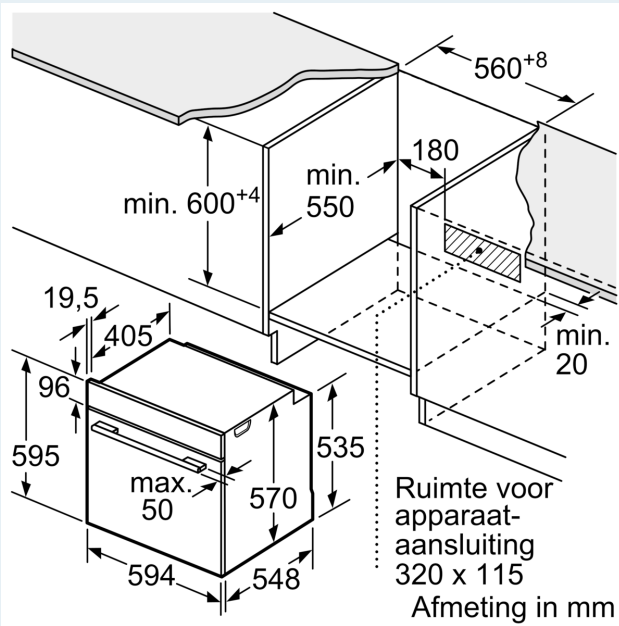

Kenmerken

Technische gegevens

Inbouw/vrijstaand: Inbouw
 Integreerbaar reinigingssysteem: Pyrolyse + Hydrolyse
 Inbouwafmetingen: 585-595 x 560-568 x 550 mm
 Afmetingen van het toestel: 595 x 594 x 548 mm
 Afmetingen inclusief verpakking hxbxd: 675 x 660 x 690 mm
 Materiaal bedieningspaneel: glas
 Deurmateriaal: Glas
 Nettogewicht: 37.2 kg
 Bruikbare inhoud: 71 l
 Ovenfuncties: Grootvlakgrill, Warme lucht zacht, 3D Hetelucht, Boven- en onderwarmte, Pizzastand, Onderwarmte, Circulatiegrill
 Temperatuurregeling: Electronisch
 Aantal interne verlichting: 1
 Lengte elektriciteitsnoer: 120.0 cm
 EAN-code: 4242003900727
 Aantal ovenruimtes - (2010/30/EU): 1
 Energieklasse: A
 Energy consumption per cycle conventional (2010/30/EC): 0.99 kWh/cycle
 Energy consumption per cycle forced air convection (2010/30/EC): 0.81 kWh/cycle
 Energie-efficiëntie-index (2010/30/EU): 95.3 %
 Aansluitvermogen: 3600 W
 Minimale smeltveiligheid: 16 A
 Spanning: 220-240 V
 Frequentie: 50; 60 Hz
 Type stekker: Schuko/Gardy-stekker met aarding
 Meegeleverde toebehoren: 1 x Combi rooster, 1 x Universele braadslede

iQ300, Multifunctionele oven met toegevoegde stoom, 60 x 60 cm, Inox HR574ABR0

Maattekeningen

Afmeting in mm

A: 19,5 mm
B: Ruimte voor apparaataansluiting 320 x 115 mm

Inbouw met een kookzone.