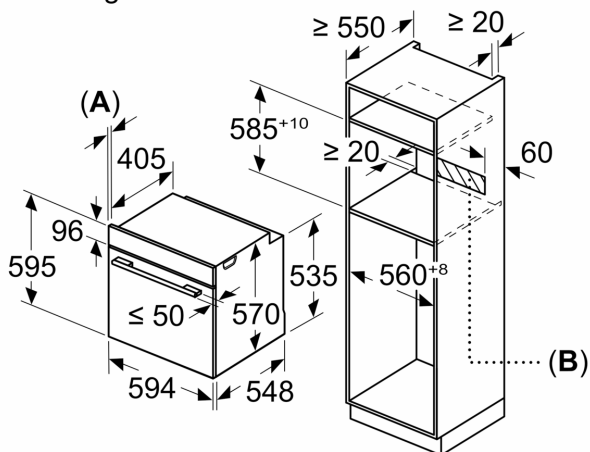

Kenmerken

Technische gegevens

Inbouw/vrijstaand: Inbouw
 Integreerbaar reinigingssysteem: Pyrolyse + Hydrolyse
 Inbouwafmetingen: 585-595 x 560-568 x 550 mm
 Afmetingen van het toestel: 595 x 594 x 548 mm
 Afmetingen inclusief verpakking hxbxd: 675 x 660 x 690 mm
 Materiaal bedieningspaneel: glas
 Deurmateriaal: Glas
 Nettogewicht: 37.2 kg
 Bruikbare inhoud: 71 l
 Ovenfuncties: Grootvlakgrill, Warme lucht zacht, 3D Hetelucht, Boven- en onderwarmte, Pizzastand, Onderwarmte, Circulatiegrill
 Temperatuurregeling: Electronisch
 Aantal interne verlichting: 1
 Lengte elektriciteitsnoer: 120.0 cm
 EAN-code: 4242003900727
 Aantal ovenruimtes - (2010/30/EU): 1
 Energieklasse: A
 Energy consumption per cycle conventional (2010/30/EC): 0.99 kWh/cycle
 Energy consumption per cycle forced air convection (2010/30/EC): 0.81 kWh/cycle
 Energie-efficiëntie-index (2010/30/EU): 95.3 %
 Aansluitvermogen: 3600 W
 Minimale smeltveiligheid: 16 A
 Spanning: 220-240 V
 Frequentie: 50; 60 Hz
 Type stekker: Schuko/Gardy-stekker met aarding
 Meegeleverde toebehoren: 1 x Combi rooster, 1 x Universele braadslede

iQ300, Multifunctionele oven met toegevoegde stoom, 60 x 60 cm, Inox HR574ABR0

Maattekeningen

Afmeting in mm

A: 19,5 mm
B: Ruimte voor apparaataansluiting 320 x 115 mm

Inbouw met een kookzone.