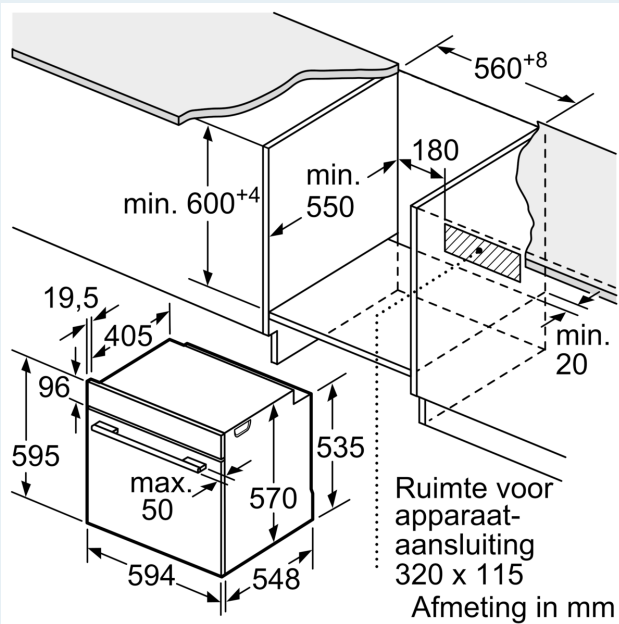

Kenmerken

Technische gegevens

Inbouw/vrijstaand: Inbouw
 Integreerbaar reinigingssysteem: ecoClean reinigingssysteem
 Inbouwafmetingen: 585-595 x 560-568 x 550 mm
 Afmetingen van het toestel: 595 x 594 x 548 mm
 Afmetingen inclusief verpakking hxbxd: 660 x 660 x 690 mm
 Materiaal bedieningspaneel: glas
 Deurmateriaal: Glas
 Nettogewicht: 34.1 kg
 Bruikbare inhoud: 71 l
 Ovenfuncties: Regenereren, Grootvlakgrill, Warme lucht zacht, 3D Hetelucht, Boven- en onderwarmte, Pizzastand, Langzaam garen, Diepvriesspecial, Circulatiegrill
 Temperatuurregeling: Electronisch
 Aantal interne verlichting: 1
 Lengte elektriciteitsnoer: 120.0 cm
 EAN-code: 4242003851296
 Aantal ovenruimtes - (2010/30/EU): 1
 Energieklasse: A
 Energy consumption per cycle conventional (2010/30/EC): 0.97 kWh/cycle
 Energy consumption per cycle forced air convection (2010/30/EC): 0.81 kWh/cycle
 Energie-efficiëntie-index (2010/30/EU): 95.3 %
 Aansluitvermogen: 3600 W
 Minimale smeltveiligheid: 16 A
 Spanning: 220-240 V
 Frequentie: 50; 60 Hz
 Type stekker: Schuko/Gardy-stekker met aarding
 Meegeleverde toebehoren: 1 x Combi rooster, 1 x Universele braadslede

Inhangrooster / Uittreksysteem:

- Ovenruimte met inhangrooster (telescopisch uittreksysteem achteraf uit te rusten - in optie)

Design:

- lightControl: verlichte knop
- led-touch control (rood/wit)
- Bediening met draaiknop, Verlichte knop, rond
- We raden u aan om complementaire producten binnen iQ500 te kiezen om een optimale ontwerpcombinatie van uw inbouwtoestellen te verzekeren.

Afmetingen:

- Afmetingen toestel (HxBxD): 595 x 594 x 548 mm
- Inbouwafmetingen (HxBxD): 585-595 x 560-568 x 550 mm
- Lengte aansluitkabel: 120 cm
- Totale aansluitwaarde: 3.6 kW
- Voor afmetingen en inbouwmaten van dit apparaat aub de maatschetsen aanhouden

Toebehoren:

- 1 x Combi rooster, 1 x Universele braadslede

iQ500, Multifunctionele oven met toegevoegde stoom, 60 x 60 cm, Inox HR538ABS1

Maattekeningen

Afmeting in mm

Inbouw met een kookzone.