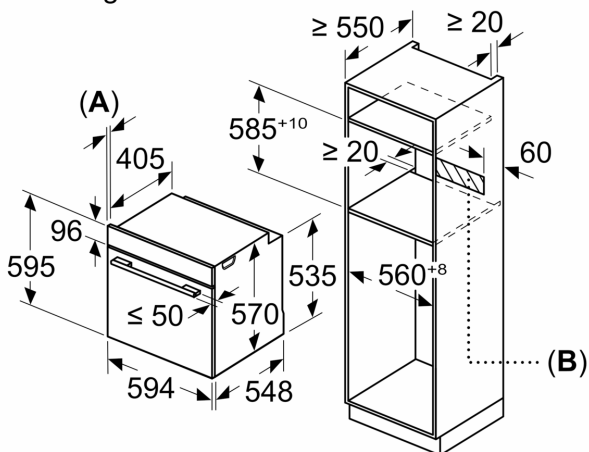

Afmetingen:

- Afmetingen toestel (HxBxD): 595 x 594 x 548 mm
- Inbouwafmetingen (HxBxD): 585-595 x 560-568 x 550 mm
- Lengte aansluitkabel: 120 cm
- Totale aansluitwaarde: 3.6 kW
- Voor afmetingen en inbouwmaten van dit apparaat aub de maatschetsen aanhouden

Toebehoren:

- 1 x Combi rooster, 1 x Universele braadslede

iQ500, Multifunctionele oven met toegevoegde stoom, 60 x 60 cm, Inox HR538ABS1

Maattekeningen

Afmeting in mm

Inbouw met een kookzone.