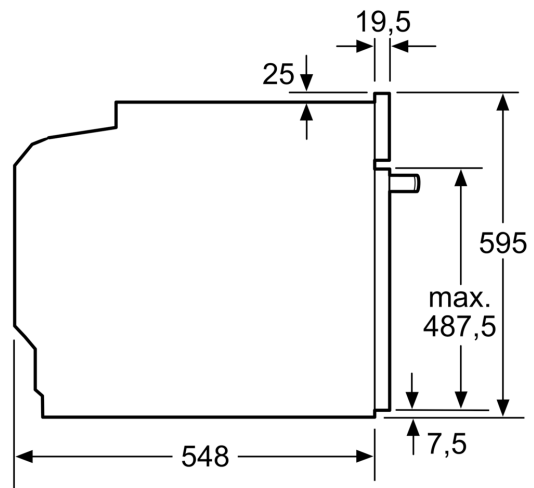

iQ500, Multifunctionele oven met toegevoegde stoom, 60 x 60 cm, Inox HR538ABS1

Maattekeningen