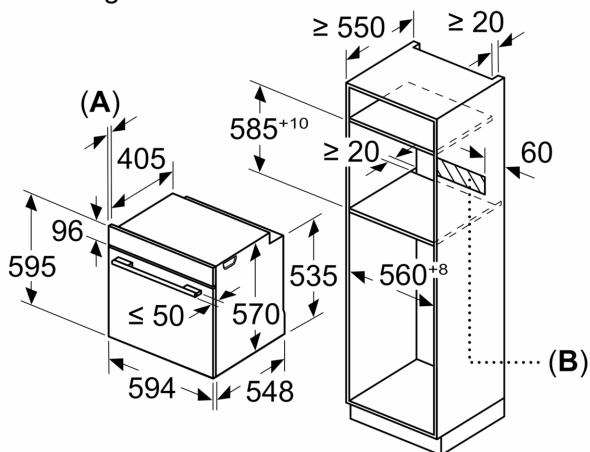

#### Afmetingen:

- Afmetingen toestel (HxBxD): 595 x 594 x 548 mm
- Inbouwafmetingen (HxBxD): 585-595 x 560-568 x 550 mm
- Lengte aansluitkabel: 120 cm
- Totale aansluitwaarde: 3.6 kW

#### Toebehoren:

- 1 x Bakblik, 1 x Combi rooster, 1 x Universele braadslede

**iQ500, Multifunctionele oven met toegevoegde stoom, 60 x 60 cm, Zwart HR478G5B6S**

Maattekeningen

Afmeting in mm

**A:** 19,5 mm  
**B:** Ruimte voor apparaataansluiting 320 x 115 mm