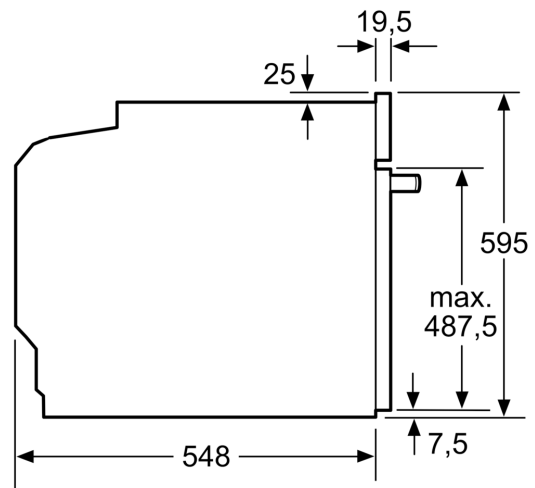

#### Afmetingen:

- Afmetingen toestel (HxBxD): 595 x 594 x 548 mm
- Inbouwafmetingen (HxBxD): 585-595 x 560-568 x 550 mm
- Lengte aansluitkabel: 120 cm
- Totale aansluitwaarde: 3.6 kW

#### Toebehoren:

- 1 x Bakblik, 1 x Combi rooster, 1 x Universele braadslede

**iQ500, Multifunctionele oven met toegevoegde stoom, 60 x 60 cm, Zwart HR478G5B6S**

Maattekeningen

Afmeting in mm

**A:** 19,5 mm  
**B:** Ruimte voor apparaataansluiting 320 x 115 mm