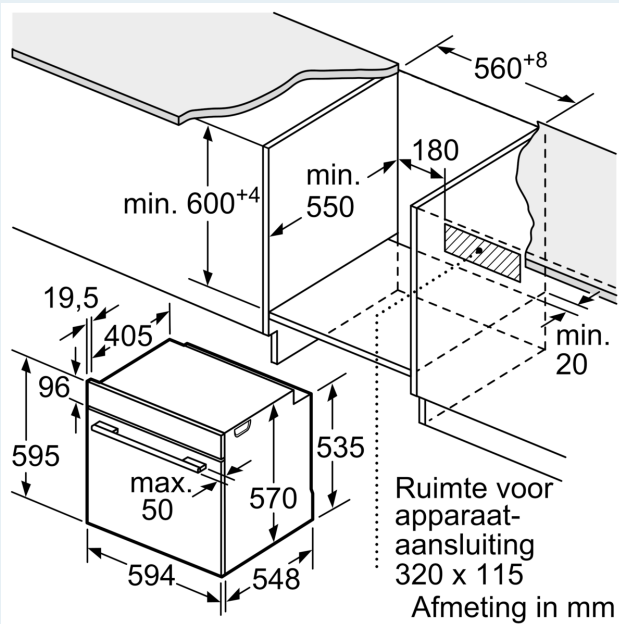

#### Afmetingen:

- Afmetingen toestel (HxBxD): 595 x 594 x 548 mm
- Inbouwafmetingen (HxBxD): 585-595 x 560-568 x 550 mm
- Lengte aansluitkabel: 120 cm
- Totale aansluitwaarde: 3.6 kW

#### Toebehoren:

- 1 x Bakblik, 1 x Combi rooster, 1 x Universele braadslede

**iQ500, Multifunctionele oven met toegevoegde stoom, 60 x 60 cm, Zwart HR478G5B6S**

Maattekeningen

Afmeting in mm

**A:** 19,5 mm  
**B:** Ruimte voor apparaataansluiting 320 x 115 mm