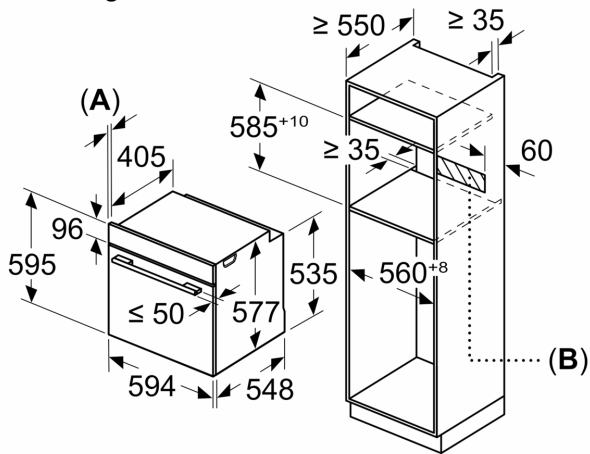

- Energieverbruik bij hetelucht: 0.81 kWh

- Aantal ovenruimtes: 1 Verwarmingsbron: elektrisch Inhoud oven: 71 l

Afmetingen:

- Afmetingen toestel (HxBxD): 595 x 594 x 548 mm
- Inbouwafmetingen (HxBxD): 585-595 x 560-568 x 550 mm
- Voor afmetingen en inbouwmaten van dit apparaat aub de maatschetsen aanhouden

iQ300, Multifunctionele oven met toegevoegde stoom, 60 x 60 cm, Inox HR372ABS0S

Maattekeningen

Afmeting in mm

A: 19,5 mm
B: Ruimte voor apparaataansluiting 320 x 115 mm

Ruimte voor apparaataansluiting 320 x 115
 Afmeting in mm

Afmeting in mm

Inbouw met een kookzone.

Afstand min.:
 inductiekookzone: 5 mm
 gaskookplaat: 5 mm
 elektrische kookplaat: 2 mm

Afmeting in mm