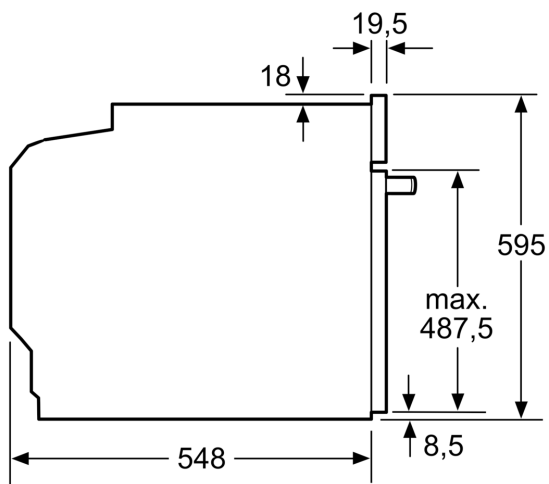

Technische informatie:

- Lengte aansluitkabel: 120 cm
- Nominale spanning: 220 - 240 V
- Totale aansluitwaarde: 3.6 kW
- Energieklasse (volgens EU norm 65/2014): A (op een schaal van A+++ t/m D)
- Energieverbruik bij boven- en onderwarmte: 0.99 kWh

- Energieverbruik bij hetelucht: 0.81 kWh

- Aantal ovenruimtes: 1 Verwarmingsbron: elektrisch Inhoud oven: 71 l

Afmetingen:

- Afmetingen toestel (HxBxD): 595 x 594 x 548 mm
- Inbouwafmetingen (HxBxD): 585-595 x 560-568 x 550 mm
- Voor afmetingen en inbouwmaten van dit apparaat aub de maatschetsen aanhouden

iQ300, Multifunctionele oven met toegevoegde stoom, 60 x 60 cm, Inox HR372ABS0S

Maattekeningen

Afmeting in mm

A: 19,5 mm
B: Ruimte voor apparaataansluiting 320 x 115 mm

Ruimte voor apparaataansluiting 320 x 115
 Afmeting in mm

Afmeting in mm

Inbouw met een kookzone.

Afstand min.:
 inductiekookzone: 5 mm
 gaskookplaat: 5 mm
 elektrische kookplaat: 2 mm

Afmeting in mm