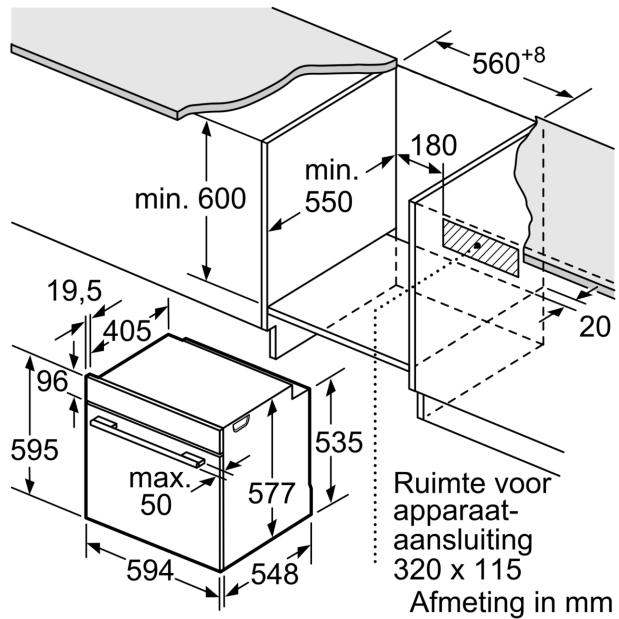

Technische informatie:

- Lengte aansluitkabel: 120 cm
- Nominale spanning: 220 - 240 V
- Totale aansluitwaarde: 3.6 kW
- Energieklasse (volgens EU norm 65/2014): A (op een schaal van A+++ t/m D)
- Energieverbruik bij boven- en onderwarmte: 0.99 kWh

- Energieverbruik bij hetelucht: 0.81 kWh

- Aantal ovenruimtes: 1 Verwarmingsbron: elektrisch Inhoud oven: 71 l

Afmetingen:

- Afmetingen toestel (HxBxD): 595 x 594 x 548 mm
- Inbouwafmetingen (HxBxD): 585-595 x 560-568 x 550 mm
- Voor afmetingen en inbouwmaten van dit apparaat aub de maatschetsen aanhouden

iQ300, Multifunctionele oven met toegevoegde stoom, 60 x 60 cm, Inox HR372ABS0S

Maattekeningen

Afmeting in mm

A: 19,5 mm
B: Ruimte voor apparaataansluiting 320 x 115 mm

Ruimte voor apparaataansluiting 320 x 115
 Afmeting in mm

Afmeting in mm

Inbouw met een kookzone.

Afstand min.:
 inductiekookzone: 5 mm
 gaskookplaat: 5 mm
 elektrische kookplaat: 2 mm

Afmeting in mm