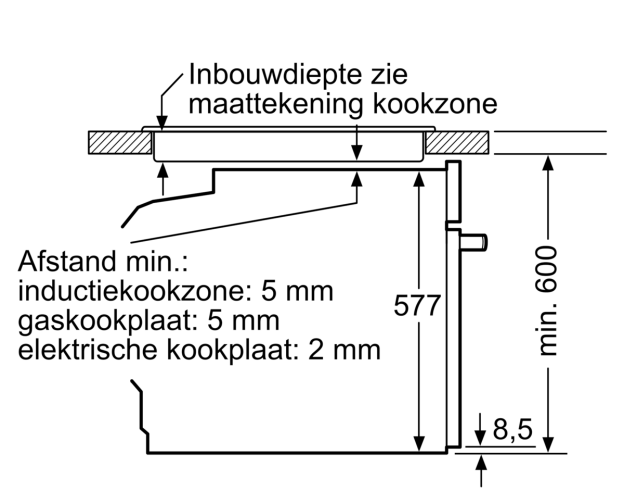

Technische informatie:

- Lengte aansluitkabel: 120 cm
- Nominale spanning: 220 - 240 V
- Totale aansluitwaarde: 3.6 kW
- Energieklasse (volgens EU norm 65/2014): A (op een schaal van A+++ t/m D)
- Energieverbruik bij boven- en onderwarmte: 0.99 kWh

- Energieverbruik bij hetelucht: 0.81 kWh

- Aantal ovenruimtes: 1 Verwarmingsbron: elektrisch Inhoud oven: 71 l

Afmetingen:

- Afmetingen toestel (HxBxD): 595 x 594 x 548 mm
- Inbouwafmetingen (HxBxD): 585-595 x 560-568 x 550 mm
- Voor afmetingen en inbouwmaten van dit apparaat aub de maatschetsen aanhouden

iQ300, Multifunctionele oven met toegevoegde stoom, 60 x 60 cm, Inox HR372ABS0S

Maattekeningen

Afmeting in mm

A: 19,5 mm
B: Ruimte voor apparaataansluiting 320 x 115 mm

Ruimte voor apparaataansluiting 320 x 115
 Afmeting in mm

Afmeting in mm

Inbouw met een kookzone.

Afstand min.:
 inductiekookzone: 5 mm
 gaskookplaat: 5 mm
 elektrische kookplaat: 2 mm

Afmeting in mm