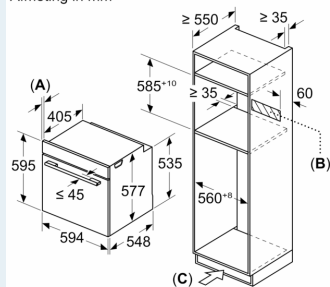

Technische informatie:

- Lengte aansluitkabel: 120 cm
- Nominale spanning: 220 - 240 V
- Totale aansluitwaarde: 3.6 kW

Afmetingen:

- Afmetingen toestel (HxBxD): 595 x 594 x 548 mm
- Inbouwafmetingen (HxBxD): 585-595 x 560-568 x 550 mm
- Voor afmetingen en inbouwmaten van dit apparaat aub de maatschetsen aanhouden

iQ700, Combi microgolfoven met toegevoegde stoom, 60 x 60 cm, Zwart HN978GQB1

Maattekeningen

Afmeting in mm

- A: 19,5 mm
- B: Ruimte voor apparaataansluiting 320 x 115 mm
- C: Ventilatie in de plint $\geq 200 \text{ cm}^2$

Kookzone-type	min. werkbladdikte	
	opgebouwd	vlak
Inductiekookzone	37 mm	38 mm
Volledige oppervlak-inductiekookzone	47 mm	48 mm
gaskookplaat	30 mm	38 mm
elektrische kookplaat	27 mm	30 mm

Maattekeningen