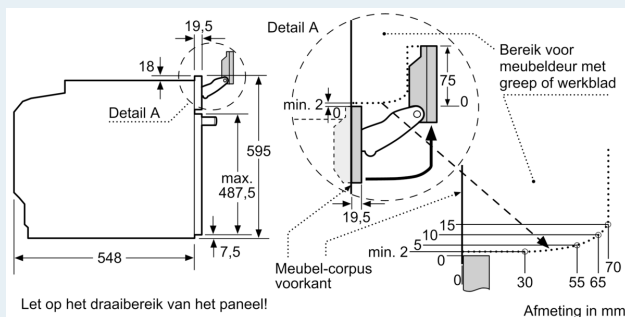

Technische informatie:

- Lengte aansluitkabel: 120 cm
- Nominale spanning: 220 - 240 V
- Totale aansluitwaarde: 3.6 kW

Afmetingen:

- Afmetingen toestel (HxBxD): 595 x 594 x 548 mm
- Inbouwafmetingen (HxBxD): 585-595 x 560-568 x 550 mm
- Voor afmetingen en inbouwmaten van dit apparaat aub de maatschetsen aanhouden

iQ700, Combi microgolfoven met toegevoegde stoom, 60 x 60 cm, Zwart HN978GQB1

Maattekeningen

Afmeting in mm

- A: 19,5 mm
- B: Ruimte voor apparaataansluiting 320 x 115 mm
- C: Ventilatie in de plint $\geq 200 \text{ cm}^2$

Inbouw van twee apparaten boven elkaar

Luchtversersing

A: Luchtinvoeropening $\geq 200 \text{ cm}^2$

Wordt het apparaat onder een kookzone ingebouwd, dan moet rekening gehouden worden met de volgende werkbladdikte (eventueel incl. onderconstructie).

Kookzone-type	min. werkbladdikte	
	opgebouwd	vlak
Inductiekookzone	37 mm	38 mm
Volledige oppervlak-inductiekookzone	47 mm	48 mm
gaskookplaat	30 mm	38 mm
elektrische kookplaat	27 mm	30 mm

Maattekeningen