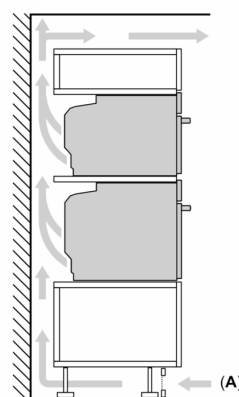

Technische informatie:

- Lengte aansluitkabel: 120 cm
- Nominale spanning: 220 - 240 V
- Totale aansluitwaarde: 3.6 kW

Afmetingen:

- Afmetingen toestel (HxBxD): 595 x 594 x 548 mm
- Inbouwafmetingen (HxBxD): 585-595 x 560-568 x 550 mm
- Voor afmetingen en inbouwmaten van dit apparaat aub de maatschetsen aanhouden

iQ700, Combi microgolfoven met toegevoegde stoom, 60 x 60 cm, Zwart HN978GQB1

Maattekeningen

Afmeting in mm

- A: 19,5 mm
- B: Ruimte voor apparaataansluiting 320 x 115 mm
- C: Ventilatie in de plint $\geq 200 \text{ cm}^2$

Inbouw van twee apparaten boven elkaar

Luchtversersing

A: Luchtinvoeropening $\geq 200 \text{ cm}^2$

Wordt het apparaat onder een kookzone ingebouwd, dan moet rekening gehouden worden met de volgende werkbladdikte (eventueel incl. onderconstructie).

Kookzone-type	min. werkbladdikte	
	opgebouwd	vlak
Inductiekookzone	37 mm	38 mm
Volledige oppervlak-inductiekookzone	47 mm	48 mm
gaskookplaat	30 mm	38 mm
elektrische kookplaat	27 mm	30 mm

Maattekeningen