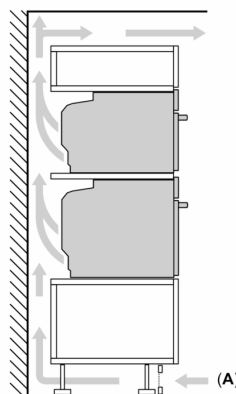

Inbouw van twee apparaten boven elkaar

Luchtverversing

A: Luchtinvoeropening $\geq 200 \text{ cm}^2$