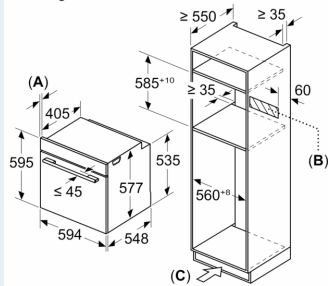

#### Afmetingen:

- Afmetingen toestel (HxBxD): 595 x 594 x 548 mm
- Inbouwafmetingen (HxBxD): 585-595 x 560-568 x 550 mm
- Voor afmetingen en inbouwmaten van dit apparaat aub de maatschetsen aanhouden

### Maattekeningen

Afmeting in mm

- A: 19,5 mm
- B: Ruimte voor apparaataansluiting 320 x 115 mm
- C: Ventilatie in de plint  $\geq 200 \text{ cm}^2$