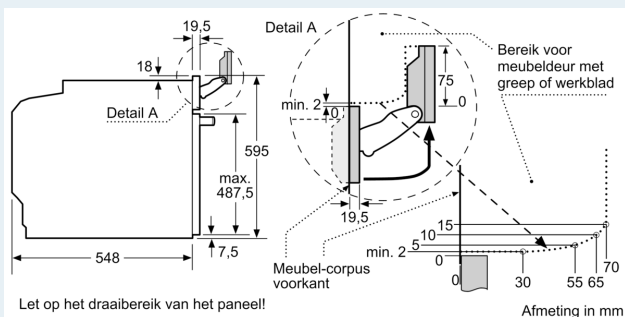

Wordt het apparaat onder een kookzone ingebouwd, dan moet rekening gehouden worden met de volgende werkbladdikte (eventueel incl. onderconstructie).

Kookzone-type	min. werkbladdikte	
	opgebouwd	vlak
Inductiekookzone	37 mm	38 mm
Volledige oppervlak-inductiekookzone	47 mm	48 mm
gaskookplaat	30 mm	38 mm
elektrische kookplaat	27 mm	30 mm