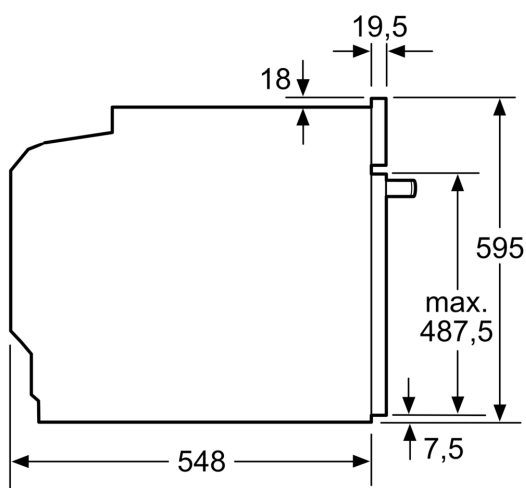

#### Afmetingen:

- Afmetingen toestel (HxBxD): 595 x 594 x 548 mm
- Inbouwafmetingen (HxBxD): 585-595 x 560-568 x 550 mm
- Lengte aansluitkabel: 120 cm
- Voor afmetingen en inbouwmaten van dit apparaat aub de maatschetsen aanhouden
- We raden u aan om complementaire producten binnen IQ700 te kiezen om een optimale ontwerpcombinatie van uw inbouwtoestellen te verzekeren.

### Maattekeningen

Afmeting in mm

Wordt het apparaat onder een kookzone ingebouwd, dan moet rekening gehouden worden met de volgende werkblad-dikte (eventueel incl. onderconstructie).

Kookzone-type	min. werkbladdikte	
	opgebouwd	vlak
Inductiekookzone	37 mm	38 mm
Volledige oppervlak-inductiekookzone	47 mm	48 mm
gaskookplaat	30 mm	38 mm
elektrische kookplaat	27 mm	30 mm

Afmeting in mm

Afmeting in mm

Maattekeningen