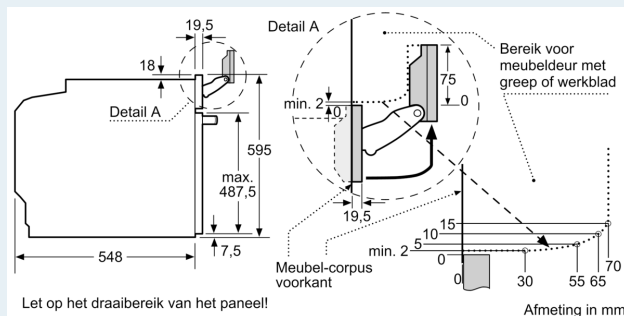

#### Afmetingen:

- Afmetingen toestel (HxBxD): 595 x 594 x 548 mm
- Inbouwafmetingen (HxBxD): 585-595 x 560-568 x 550 mm
- Lengte aansluitkabel: 120 cm
- Voor afmetingen en inbouwmaten van dit apparaat aub de maatschetsen aanhouden
- We raden u aan om complementaire producten binnen IQ700 te kiezen om een optimale ontwerpcombinatie van uw inbouwtoestellen te verzekeren.

## iQ700, Combi microgolfoven met toegevoegde stoom, 60 x 60 cm, Zwart HN878G4B6

### Maattekeningen

Afmeting in mm

Wordt het apparaat onder een kookzone ingebouwd, dan moet rekening gehouden worden met de volgende werkblad-dikte (eventueel incl. onderconstructie).

Kookzone-type	min. werkbladdikte	
	opgebouwd	vlak
Inductiekookzone	37 mm	38 mm
Volledige oppervlak-inductiekookzone	47 mm	48 mm
gaskookplaat	30 mm	38 mm
elektrische kookplaat	27 mm	30 mm