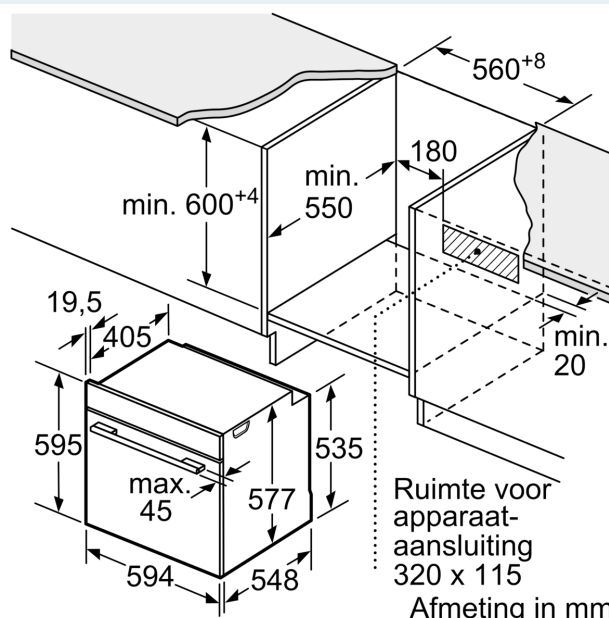

#### Afmetingen:

- Afmetingen toestel (HxBxD): 595 x 594 x 548 mm
- Inbouwafmetingen (HxBxD): 585-595 x 560-568 x 550 mm
- Lengte aansluitkabel: 120 cm
- Voor afmetingen en inbouwmaten van dit apparaat aub de maatschetsen aanhouden
- We raden u aan om complementaire producten binnen IQ700 te kiezen om een optimale ontwerpcombinatie van uw inbouwtoestellen te verzekeren.

### Maattekeningen

Afmeting in mm

Wordt het apparaat onder een kookzone ingebouwd, dan moet rekening gehouden worden met de volgende werkblad-dikte (eventueel incl. onderconstructie).

Kookzone-type	min. werkbladdikte	
	opgebouwd	vlak
Inductiekookzone	37 mm	38 mm
Volledige oppervlak-inductiekookzone	47 mm	48 mm
gaskookplaat	30 mm	38 mm
elektrische kookplaat	27 mm	30 mm

Afmeting in mm

Afmeting in mm

Maattekeningen