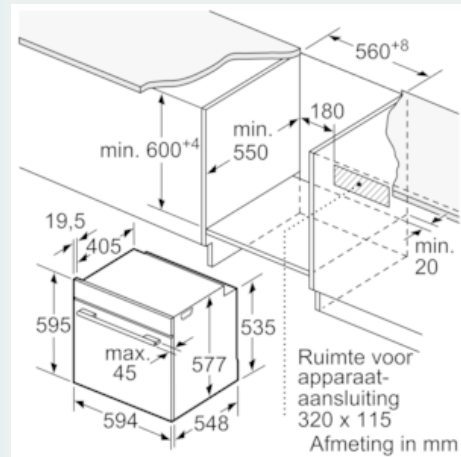

##### Design:

- 5,7" TFT grafische kleurendisplay met directTouch-functie

##### Technische informatie:

- Lengte aansluitkabel: 120 cm
- Totale aansluitwaarde: 3.6 kW
- Afmetingen toestel (HxBxD): 595 x 594 x 548 mm
- Inbouwafmetingen (HxBxD): 585-595 x 560-568 x 550 mm

### Maattekeningen

Wordt het apparaat onder een kookzone ingebouwd, dan moet rekening gehouden worden met de volgende werkbladdikte (eventueel incl. onderconstructie).

Kookzone-type	min. werkbladdikte	
	opgebouwd	vlak
Inductiekookzone	37 mm	38 mm
Volledige oppervlak-inductiekookzone	47 mm	48 mm
gaskookplaat	30 mm	38 mm
elektrische kookplaat	27 mm	30 mm