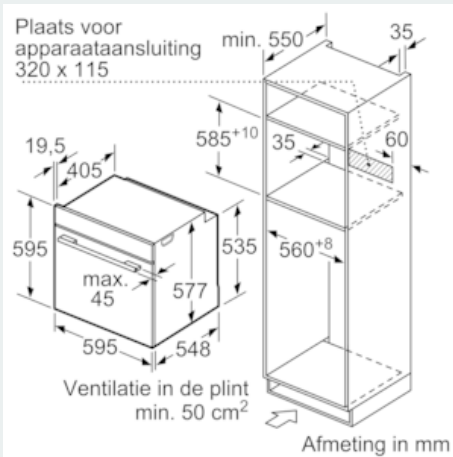

#### Technische gegevens

Type magnetron : Combimagnetron  
 Soort besturing : Electronisch  
 Frontkleur / -materiaal : wit  
 Afmetingen van het toestel met verpakking (mm) : 357.0 x 480 x 392.0  
 Keurmerken : CE, VDE  
 Lengte elektriciteits snoer (cm) : 120  
 Nettogewicht (kg) : 49,895  
 Brutogewicht (kg) : 52,3  
 EAN-code : 4242003672181  
 Maximaal magnetronvermogen (W) : 800  
 Aansluitwaarde (W) : 3600  
 Minimale smeltveiligheid (A) : 16  
 Spanning (V) : 220-240  
 Frequentie (Hz) : 60; 50  
 Type stekker : Schuko-/Gardy. met aarding  
 Afmetingen van het toestel met verpakking (mm) : 357.0 x 480 x 392.0

##### Design:

- 5,7" TFT grafische kleurendisplay met directTouch-functie

##### Technische informatie:

- Lengte aansluitkabel: 120 cm
- Totale aansluitwaarde: 3.6 kW
- Afmetingen toestel (HxBxD): 595 x 594 x 548 mm
- Inbouwafmetingen (HxBxD): 585-595 x 560-568 x 550 mm

### Maattekeningen

Wordt het apparaat onder een kookzone ingebouwd, dan moet rekening gehouden worden met de volgende werkbladdikte (eventueel incl. onderconstructie).

Kookzone-type	min. werkbladdikte	
	opgebouwd	vlak
Inductiekookzone	37 mm	38 mm
Volledige oppervlak-inductiekookzone	47 mm	48 mm
gaskookplaat	30 mm	38 mm
elektrische kookplaat	27 mm	30 mm