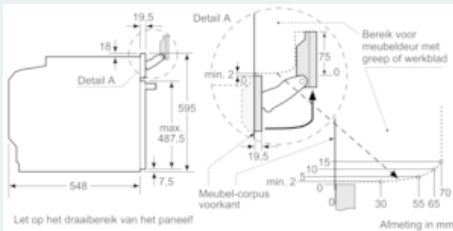

iQ700, Combi microgolfoven met AddedSteam, 60 x 60 cm, wit HN678G4W1

Maattekeningen

Wordt het apparaat onder een kookzone ingebouwd, dan moet rekening gehouden worden met de volgende werkbladdikte (eventueel incl. onderconstructie).

Kookzone-type	min. werkbladdikte	
	opgebouwd	vlak
Inductiekookzone	37 mm	38 mm
Volledige oppervlak-inductiekookzone	47 mm	48 mm
gaskookplaat	30 mm	38 mm
elektrische kookplaat	27 mm	30 mm