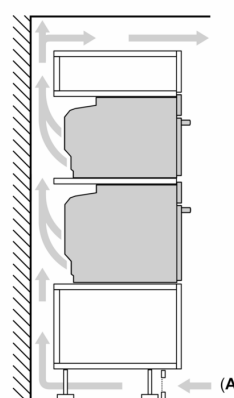

Technische informatie:

- Lengte aansluitkabel: 120 cm
- Nominale spanning: 220 - 240 V
- Totale aansluitwaarde: 3.6 kW

Afmetingen:

- Afmetingen toestel (HxBxD): 595 x 594 x 548 mm
- Inbouwafmetingen (HxBxD): 585-595 x 560-568 x 550 mm
- Voor afmetingen en inbouwmaten van dit apparaat aub de maatschetsen aanhouden

iQ700, Combi microgolfoven, 60 x 60 cm, Zwart HM978GNB1

Maattekeningen

Inbouw van twee apparaten boven elkaar Luchtverversing

A: Luchtinvoeropening $\geq 200 \text{ cm}^2$

Wordt het apparaat onder een kookzone ingebouwd, dan moet rekening gehouden worden met de volgende werkbladdikte (eventueel incl. onderconstructie).

Kookzone-type	min. werkbladdikte	
	opgebouwd	vlak
Inductiekookzone	37 mm	38 mm
Volledige oppervlak-inductiekookzone	47 mm	48 mm
gaskookplaat	30 mm	38 mm
elektrische kookplaat	27 mm	30 mm

Maattekeningen