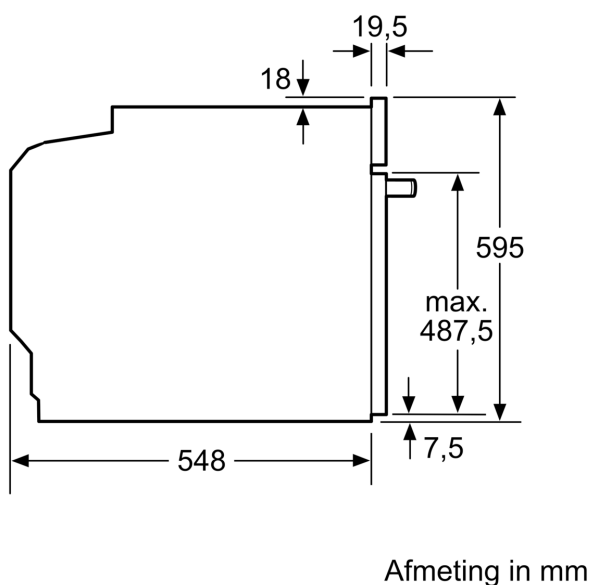

Technische informatie:

- Lengte aansluitkabel: 120 cm
- Nominale spanning: 220 - 240 V
- Totale aansluitwaarde: 3.6 kW

Afmetingen:

- Afmetingen toestel (HxBxD): 595 x 594 x 548 mm
- Inbouwafmetingen (HxBxD): 585-595 x 560-568 x 550 mm
- Voor afmetingen en inbouwmaten van dit apparaat aub de maatschetsen aanhouden

iQ700, Combi microgolfoven, 60 x 60 cm, Zwart HM978GNB1

Maattekeningen

Inbouw van twee apparaten boven elkaar Luchtverversing

A: Luchtinvoeropening $\geq 200 \text{ cm}^2$

Wordt het apparaat onder een kookzone ingebouwd, dan moet rekening gehouden worden met de volgende werkbladdikte (eventueel incl. onderconstructie).

Kookzone-type	min. werkbladdikte	
	opgebouwd	vlak
Inductiekookzone	37 mm	38 mm
Volledige oppervlak-inductiekookzone	47 mm	48 mm
gaskookplaat	30 mm	38 mm
elektrische kookplaat	27 mm	30 mm

Maattekeningen