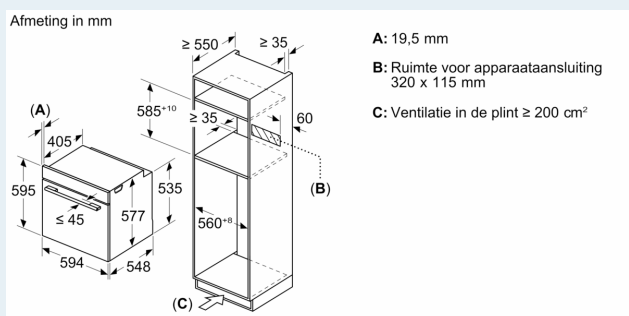

Technische informatie:

- Lengte aansluitkabel: 120 cm
- Nominale spanning: 220 - 240 V
- Totale aansluitwaarde: 3.6 kW

Afmetingen:

- Afmetingen toestel (HxBxD): 595 x 594 x 548 mm
- Inbouwafmetingen (HxBxD): 585-595 x 560-568 x 550 mm
- Voor afmetingen en inbouwmaten van dit apparaat aub de maatschetsen aanhouden

iQ700, Combi microgolfoven, 60 x 60 cm, Zwart HM978GNB1

Maattekeningen

Inbouw van twee apparaten boven elkaar Luchtverversing

A: Luchtinvoeropening $\geq 200 \text{ cm}^2$

Wordt het apparaat onder een kookzone ingebouwd, dan moet rekening gehouden worden met de volgende werkbladdikte (eventueel incl. onderconstructie).

Kookzone-type	min. werkbladdikte	
	opgebouwd	vlak
Inductiekookzone	37 mm	38 mm
Volledige oppervlak-inductiekookzone	47 mm	48 mm
gaskookplaat	30 mm	38 mm
elektrische kookplaat	27 mm	30 mm

Maattekeningen