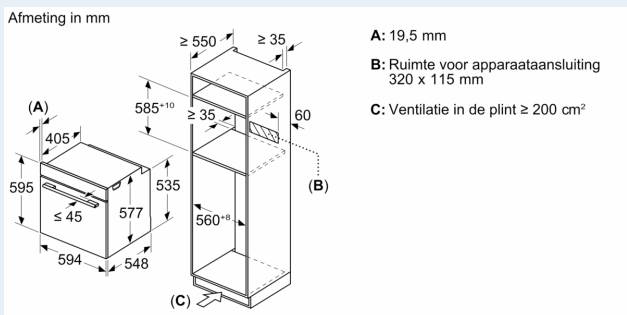

Technische informatie:

- Lengte aansluitkabel: 120 cm
- Nominale spanning: 220 - 240 V
- Totale aansluitwaarde: 3.6 kW

Afmetingen:

- Afmetingen toestel (HxBxD): 595 x 594 x 548 mm
- Inbouwafmetingen (HxBxD): 585-595 x 560-568 x 550 mm
- Voor afmetingen en inbouwmaten van dit apparaat aub de maatschetsen aanhouden

iQ700, Combi microgolfoven, 60 x 60 cm, Zwart HM976GMB1

Maattekeningen

Inbouw van twee apparaten boven elkaar Luchtverversing

Wordt het apparaat onder een kookzone ingebouwd, dan moet rekening gehouden worden met de volgende werkblad-dikte (eventueel incl. onderconstructie).

Kookzone-type	min. werkblad-dikte	
	opgebouwd	vlak
Inductiekookzone	37 mm	38 mm
Volledige oppervlak-inductiekookzone	47 mm	48 mm
gaskookplaat	30 mm	38 mm
elektrische kookplaat	27 mm	30 mm

Maattekeningen