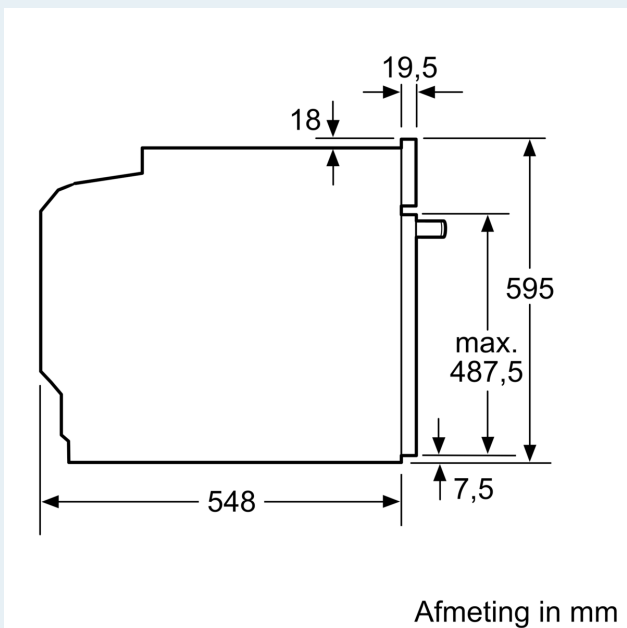

Technische informatie:

- Lengte aansluitkabel: 120 cm
- Nominale spanning: 220 - 240 V
- Totale aansluitwaarde: 3.6 kW

Afmetingen:

- Afmetingen toestel (HxBxD): 595 x 594 x 548 mm
- Inbouwafmetingen (HxBxD): 585-595 x 560-568 x 550 mm
- Voor afmetingen en inbouwmaten van dit apparaat aub de maatschetsen aanhouden

iQ700, Combi microgolfoven, 60 x 60 cm, Zwart HM976GMB1

Maattekeningen

Inbouw van twee apparaten boven elkaar Luchtverversing

Wordt het apparaat onder een kookzone ingebouwd, dan moet rekening gehouden worden met de volgende werkblad-dikte (eventueel incl. onderconstructie).

Kookzone-type	min. werkblad-dikte	
	opgebouwd	vlak
Inductiekookzone	37 mm	38 mm
Volledige oppervlak-inductiekookzone	47 mm	48 mm
gaskookplaat	30 mm	38 mm
elektrische kookplaat	27 mm	30 mm

Maattekeningen