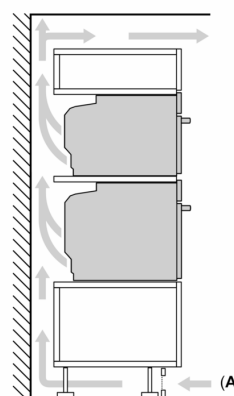

Technische informatie:

- Lengte aansluitkabel: 120 cm
- Nominale spanning: 220 - 240 V
- Totale aansluitwaarde: 3.6 kW

Afmetingen:

- Afmetingen toestel (HxBxD): 595 x 594 x 548 mm
- Inbouwafmetingen (HxBxD): 585-595 x 560-568 x 550 mm
- Voor afmetingen en inbouwmaten van dit apparaat aub de maatschetsen aanhouden

iQ700, Combi microgolfoven, 60 x 60 cm, Zwart HM976GMB1

Maattekeningen

Inbouw van twee apparaten boven elkaar Luchtverversing

Wordt het apparaat onder een kookzone ingebouwd, dan moet rekening gehouden worden met de volgende werkblad-dikte (eventueel incl. onderconstructie).

Kookzone-type	min. werkblad-dikte	
	opgebouwd	vlak
Inductiekookzone	37 mm	38 mm
Volledige oppervlak-inductiekookzone	47 mm	48 mm
gaskookplaat	30 mm	38 mm
elektrische kookplaat	27 mm	30 mm

Maattekeningen