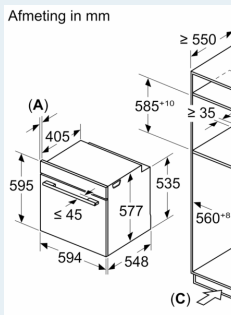

Technische informatie:

- Lengte aansluitkabel: 120 cm

- Nominale spanning: 220 - 240 V
- Totale aansluitwaarde: 3.6 kW

Afmetingen:

- Afmetingen toestel (HxBxD): 595 x 594 x 548 mm
- Inbouwafmetingen (HxBxD): 585-595 x 560-568 x 550 mm
- Voor afmetingen en inbouwmaten van dit apparaat aub de maatschetsen aanhouden

iQ700, Combi microgolfoven, 60 x 60 cm, Zwart
HM936GCB1

Maattekeningen

Inbouw van
Luchtverval

A: Luchtinw

Wordt het apparaat
ingebouwd, dan
worden met de v
dikte (eventueel

Kookzone-type

- Inductiekookzone
- Volledige opperv
inductiekookzone
- gaskookplaat
- elektrische
kookplaat