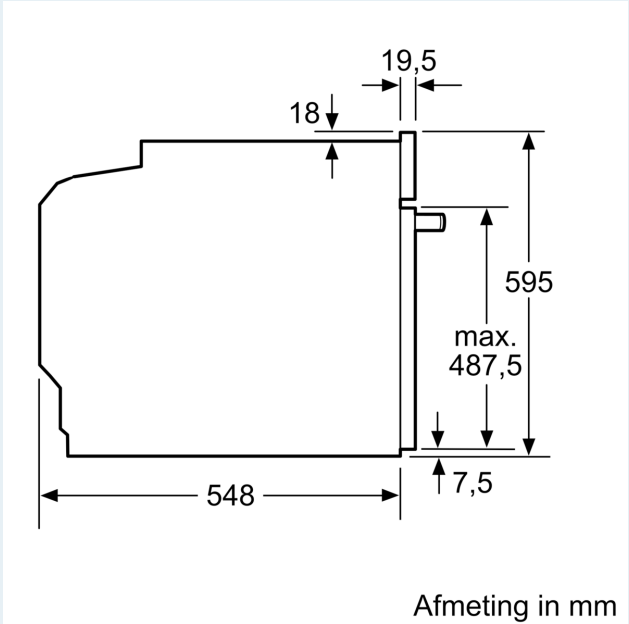

iQ700, Combi microgolfoven, 60 x 60 cm, Zwart HM876G2B6

Maattekeningen

Wordt het apparaat onder een kookzone ingebouwd, dan moet rekening gehouden worden met de volgende werkblad-dikte (eventueel incl. onderconstructie).

Kookzone-type	min. werkbladdikte	
	opgebouwd	vlak
Inductiekookzone	37 mm	38 mm
Volledige oppervlak-inductiekookzone	47 mm	48 mm
gaskookplaat	30 mm	38 mm
elektrische kookplaat	27 mm	30 mm